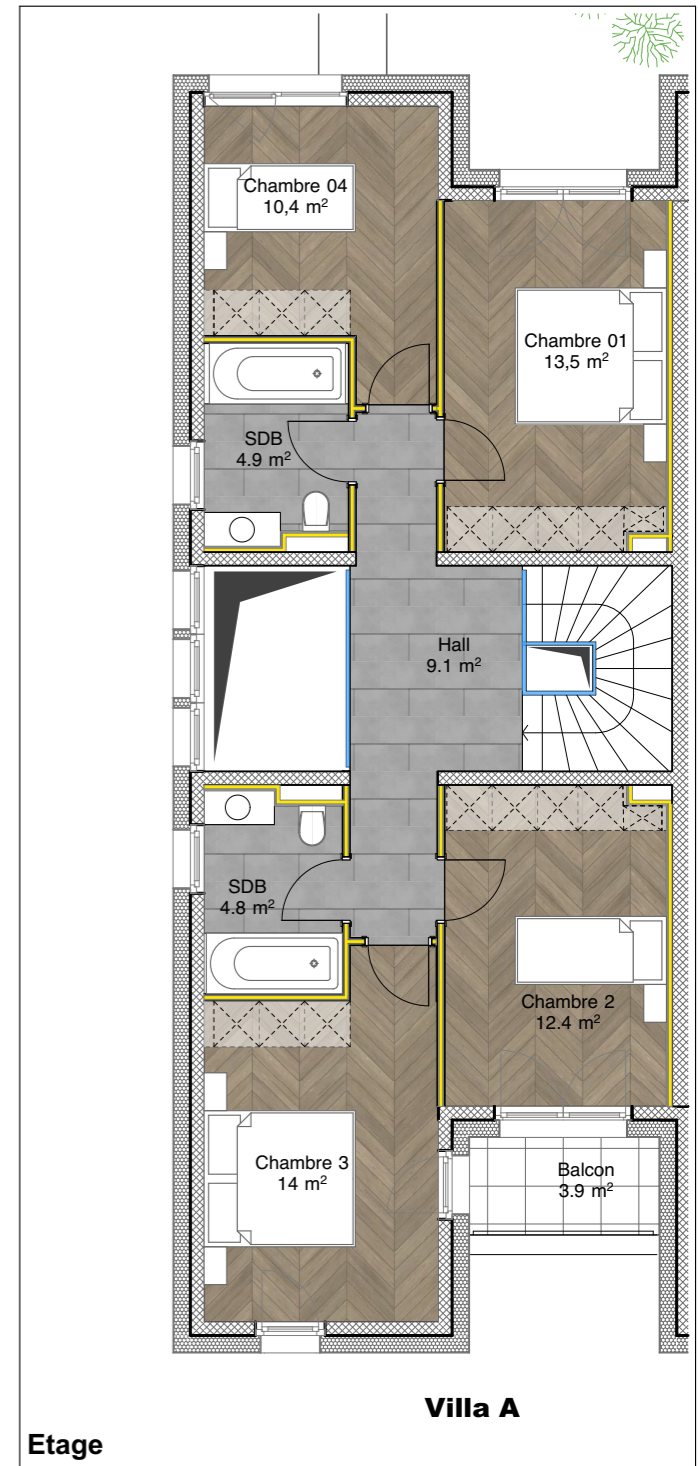

- Thônex -

Rez-de-chaussée

échelle 1 : 200

10

4

2

0

IMMO - V -

Résidence
PIVERTS 11
 - Thônex -

Etage

échelle 1 : 200

Résidence
PIVERTS 11
- Thônex -

Toiture / Situation
échelle : Sans

Résidence
PIVERTS II
 - Thônex -

Villa A
 Surface brut : 185.4 m²
 Surfaces caves : 42.1 m²
 Balcon : 4.5 m²
 Terrasse : 20.1 m²
 Surface pondérée : 198.6 m²
 échelle 1 : 100

Résidence
PIVERTS II
 - Thônex -

Villa A
 Surface brut : 185.4 m²
 Surfaces caves : 42.1 m²
 Balcon : 4.5 m²
 Terrasse : 20.1 m²
 Surface pondérée : 198.6 m²

échelle 1 : 100

5 2 1 0

Façade Nord

Façade Ouest

Façade Est

Façade Sud

Résidence
PIVERTS 11
 - Thônex -

Coupes
 échelle 1 : 100
 5 2 1 0

Image 3D, non contractuel

Résidence
PIVERTS 11
- Thônex -

Image 3D, non contractuel

Résidence
PIVERTS 11
- Thônex -