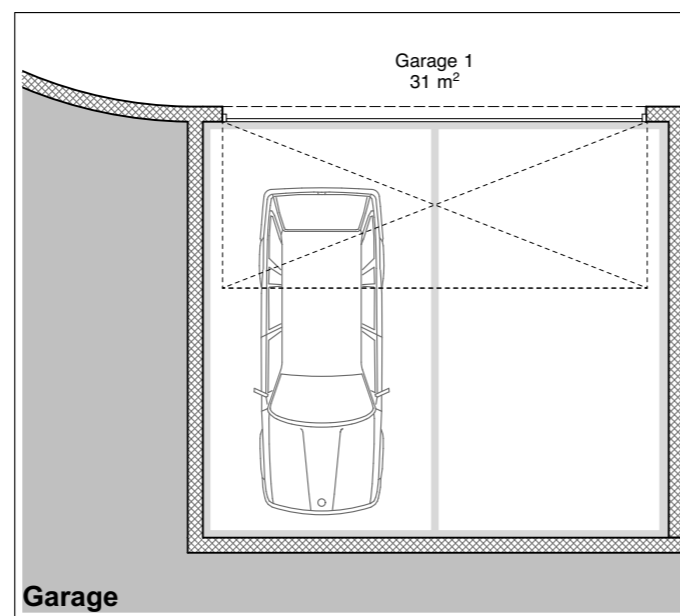

Résidence
PIVERTS 11
 - Thônex -

Etage

échelle 1 : 200

Résidence
PIVERTS 11
- Thônex -

Toiture / Situation
échelle : Sans

Résidence
PIVERTS II
 - Thônex -

Villa A
 Surface brut : 185.4 m²
 Surfaces caves : 42.1 m²
 Balcon : 4.5 m²
 Terrasse : 20.1 m²
 Surface pondérée : 198.6 m²
 échelle 1 : 100

Résidence
PIVERTS II
 - Thônex -

Villa A
 Surface brut : 185.4 m²
 Surfaces caves : 42.1 m²
 Balcon : 4.5 m²
 Terrasse : 20.1 m²
 Surface pondérée : 198.6 m²

échelle 1 : 100

5 2 1 0

Façade Nord

Façade Ouest