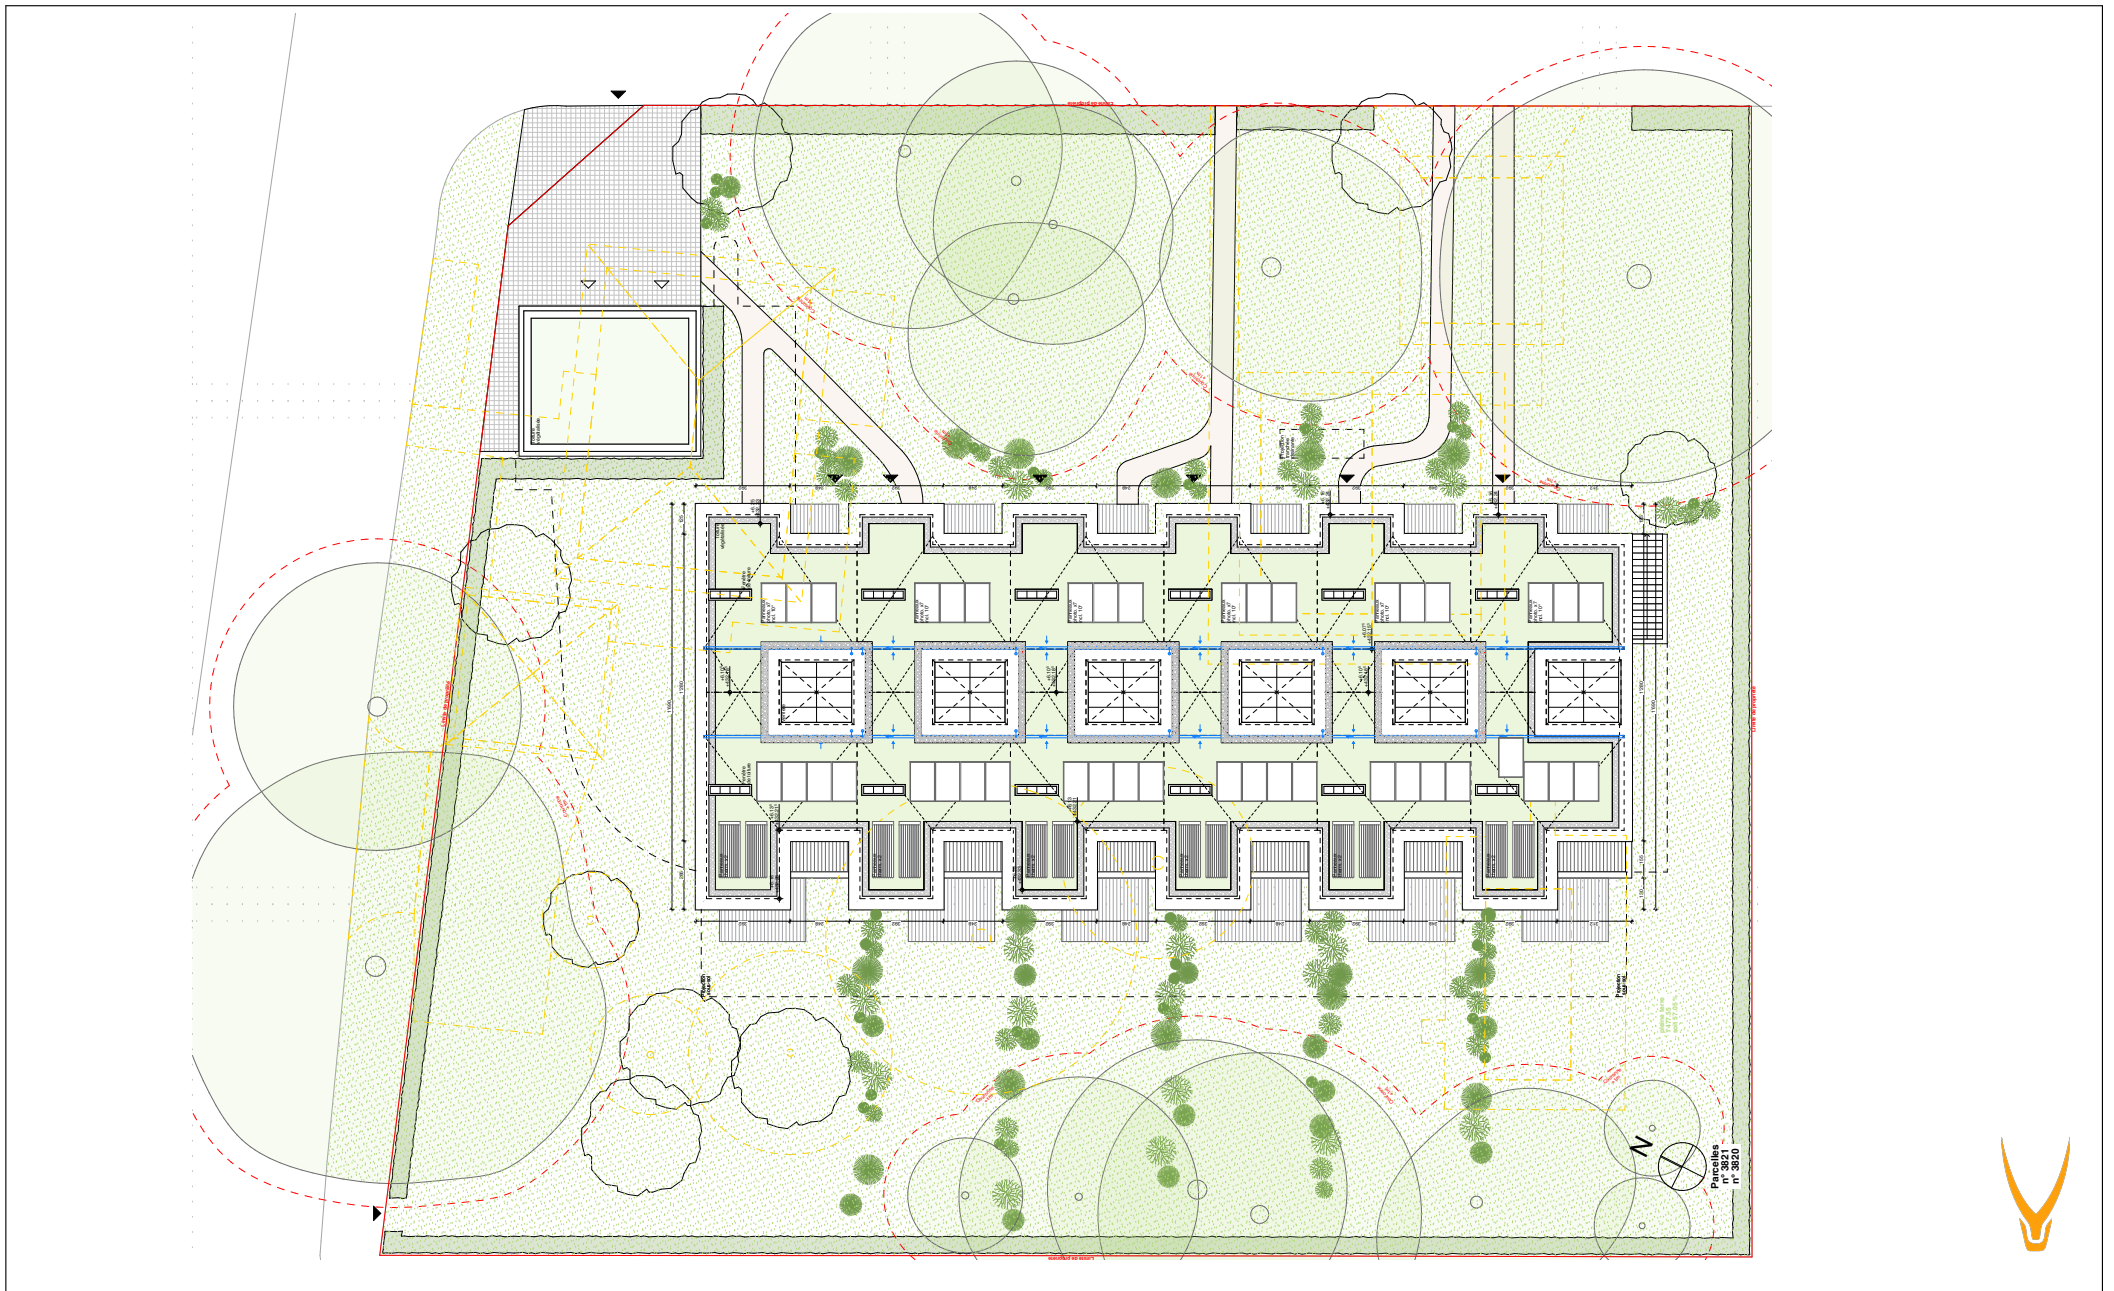

- Thônex -

Rez-de-chaussée

échelle 1 : 200

10

4

2

0

IMMO - V -

Résidence
PIVERTS 11
 - Thônex -

Etage

échelle 1 : 200

Résidence
PIVERTS 11
- Thônex -

Toiture / Situation
échelle : Sans

Résidence
PIVERTS II
 - Thônex -

Villa A
 Surface brut : 185.4 m²
 Surfaces caves : 42.1 m²
 Balcon : 4.5 m²
 Terrasse : 20.1 m²
 Surface pondérée : 198.6 m²
 échelle 1 : 100

Résidence
PIVERTS II
 - Thônex -

Villa A
 Surface brut : 185.4 m²
 Surfaces caves : 42.1 m²
 Balcon : 4.5 m²
 Terrasse : 20.1 m²
 Surface pondérée : 198.6 m²

échelle 1 : 100

5 2 1 0

Façade Nord

Façade Ouest