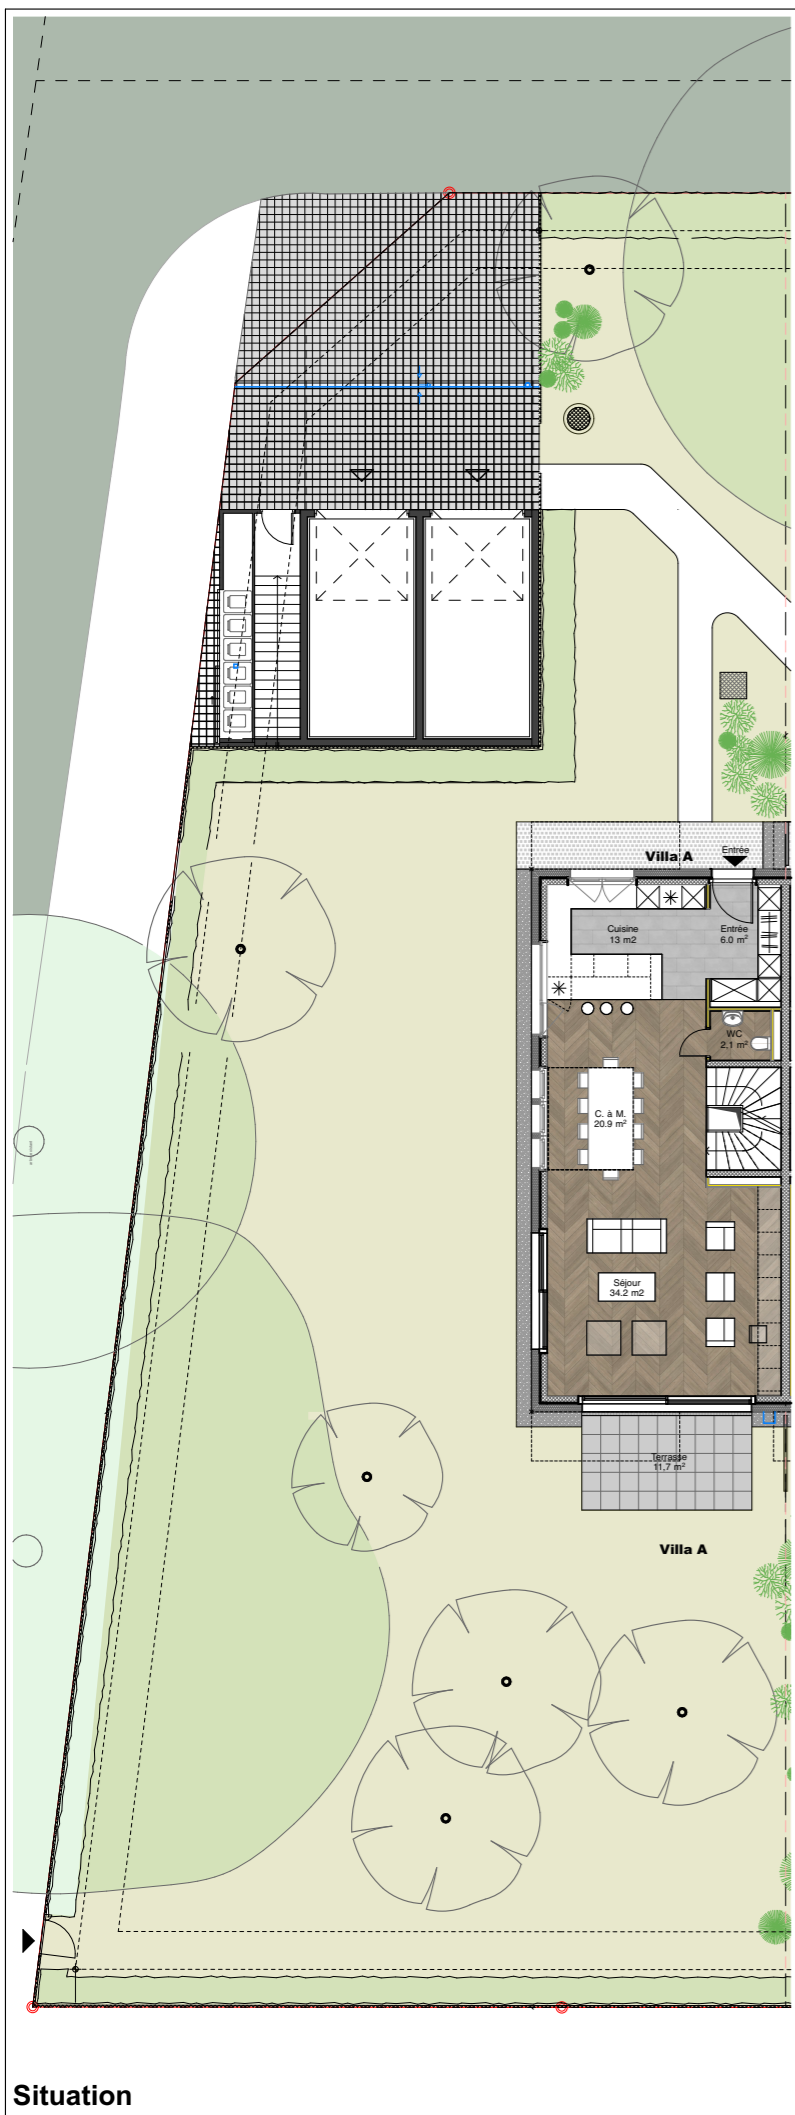

Résidence
PIVERTS II
- Thônex -

Mairie de Thônex

Construction de 6 villas contigües | HPE

Sommaire

- Situation
- Plan du sous-sol
- Plan du rez-de-chaussée
- Plan de l'étage
- Plan de la toiture
- Caractéristiques villa A
- Villa Variante de 3 à 4 chambres
- Plans de façades
- Visualisation 3D

- Thônex -

Rez-de-chaussée

échelle 1 : 200

10

4

2

0

IMMO - V -

Résidence
PIVERTS 11
 - Thônex -

Etage

échelle 1 : 200

Résidence
PIVERTS 11
- Thônex -

Toiture / Situation
échelle : Sans

Résidence
PIVERTS II
 - Thônex -

Villa A
 Surface brut : 185.4 m²
 Surfaces caves : 42.1 m²
 Balcon : 4.5 m²
 Terrasse : 20.1 m²
 Surface pondérée : 198.6 m²
 échelle 1 : 100

Résidence
PIVERTS II
 - Thônex -

Villa A
 Surface brut : 185.4 m²
 Surfaces caves : 42.1 m²
 Balcon : 4.5 m²
 Terrasse : 20.1 m²
 Surface pondérée : 198.6 m²

échelle 1 : 100

5 2 1 0

Façade Nord

Façade Ouest