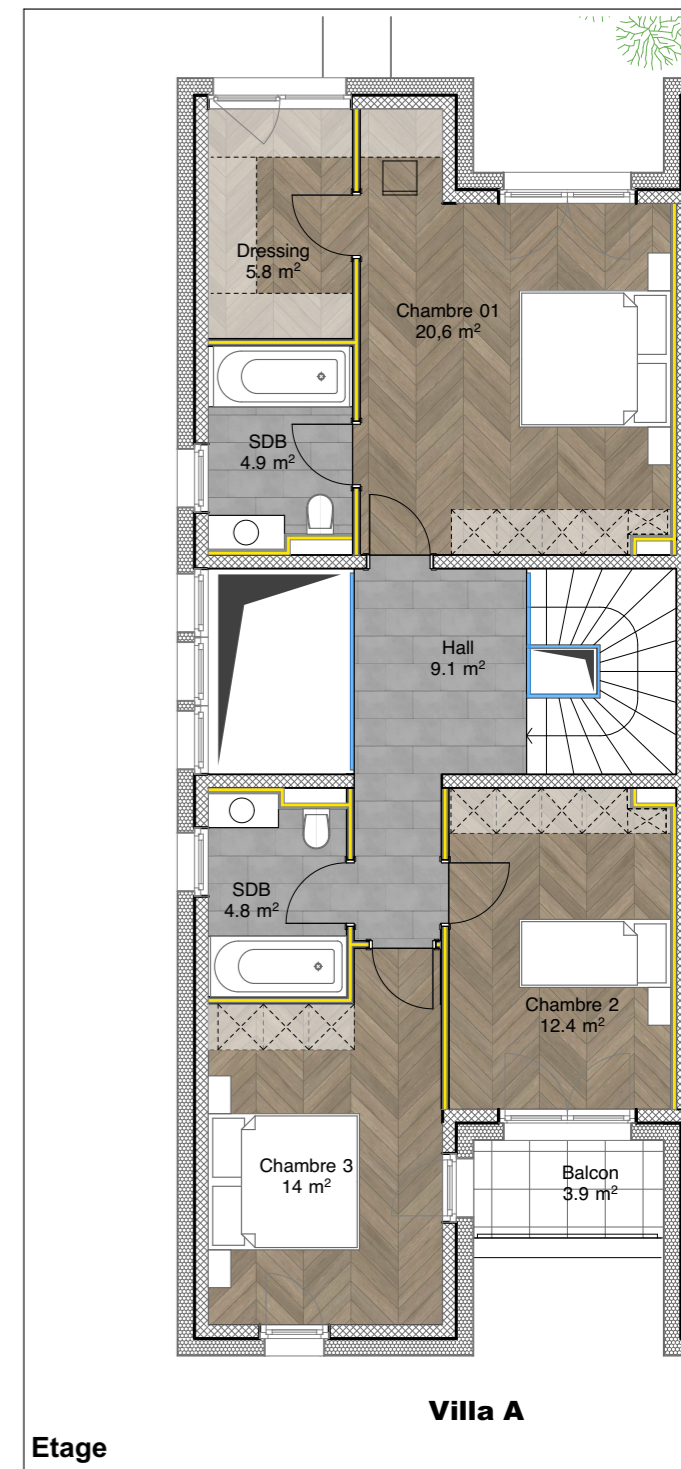

- Thônex -

Rez-de-chaussée

échelle 1 : 200

10

4

2

0

IMMO - V -

Résidence
PIVERTS 11
 - Thônex -

Etage

échelle 1 : 200

Résidence
PIVERTS 11
- Thônex -

Toiture / Situation
échelle : Sans

Résidence
PIVERTS II
 - Thônex -

Villa A
 Surface brut : 185.4 m²
 Surfaces caves : 42.1 m²
 Balcon : 4.5 m²
 Terrasse : 20.1 m²
 Surface pondérée : 198.6 m²
 échelle 1 : 100

Résidence
PIVERTS II
 - Thônex -

Villa A
 Surface brut : 185.4 m²
 Surfaces caves : 42.1 m²
 Balcon : 4.5 m²
 Terrasse : 20.1 m²
 Surface pondérée : 198.6 m²

échelle 1 : 100

5 2 1 0

Façade Nord

Façade Ouest

Façade Est

Façade Sud

Résidence
PIVERTS 11
 - Thônex -

Coupes
 échelle 1 : 100
 5 2 1 0

Image 3D, non contractuel

Résidence
PIVERTS 11
- Thônex -

Image 3D, non contractuel

Résidence
PIVERTS 11
- Thônex -