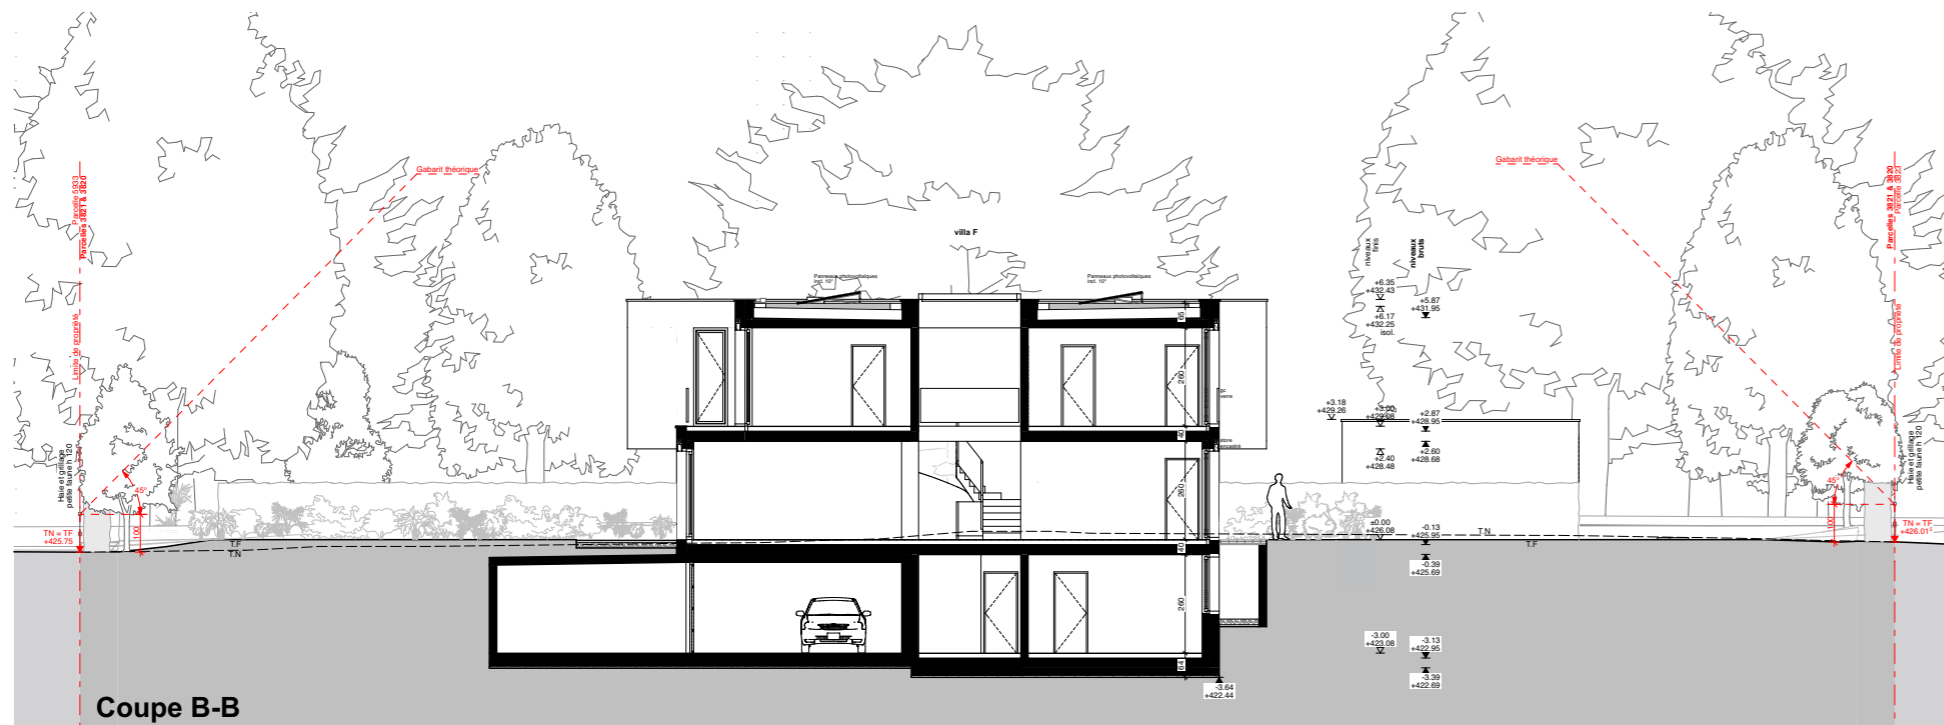

Résidence
PIVERTS 11
 - Thônex -

Etage

échelle 1 : 200

Résidence
PIVERTS 11
- Thônex -

Toiture / Situation
échelle : Sans

Résidence
PIVERTS II
 - Thônex -

Villa A
 Surface brut : 185.4 m²
 Surfaces caves : 42.1 m²
 Balcon : 4.5 m²
 Terrasse : 20.1 m²
 Surface pondérée : 198.6 m²
 échelle 1 : 100

Résidence
PIVERTS II
 - Thônex -

Villa A
 Surface brut : 185.4 m²
 Surfaces caves : 42.1 m²
 Balcon : 4.5 m²
 Terrasse : 20.1 m²
 Surface pondérée : 198.6 m²

échelle 1 : 100

5 2 1 0

Façade Nord

Façade Ouest

Façade Est

Façade Sud

Résidence
PIVERTS 11
 - Thônex -

Coupes
 échelle 1 : 100
 5 2 1 0

Image 3D, non contractuel

Résidence
PIVERTS 11
- Thônex -

Image 3D, non contractuel

Résidence
PIVERTS 11
- Thônex -