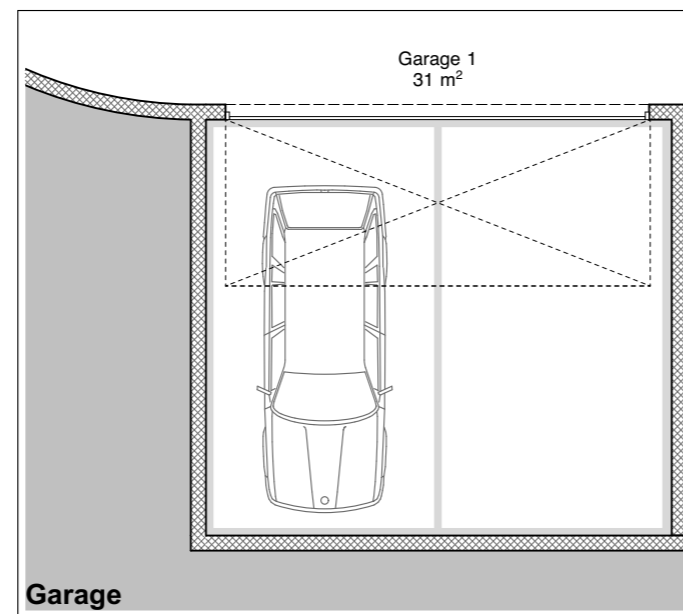

Résidence
PIVERTS 11
 - Thônex -

Etage

échelle 1 : 200

Résidence
PIVERTS 11
- Thônex -

Toiture / Situation
échelle : Sans

Résidence
PIVERTS II
 - Thônex -

Villa A
 Surface brut : 185.4 m²
 Surfaces caves : 42.1 m²
 Balcon : 4.5 m²
 Terrasse : 20.1 m²
 Surface pondérée : 198.6 m²
 échelle 1 : 100

Résidence
PIVERTS II
 - Thônex -

Villa A
 Surface brut : 185.4 m²
 Surfaces caves : 42.1 m²
 Balcon : 4.5 m²
 Terrasse : 20.1 m²
 Surface pondérée : 198.6 m²

échelle 1 : 100

5 2 1 0

Façade Nord

Façade Ouest