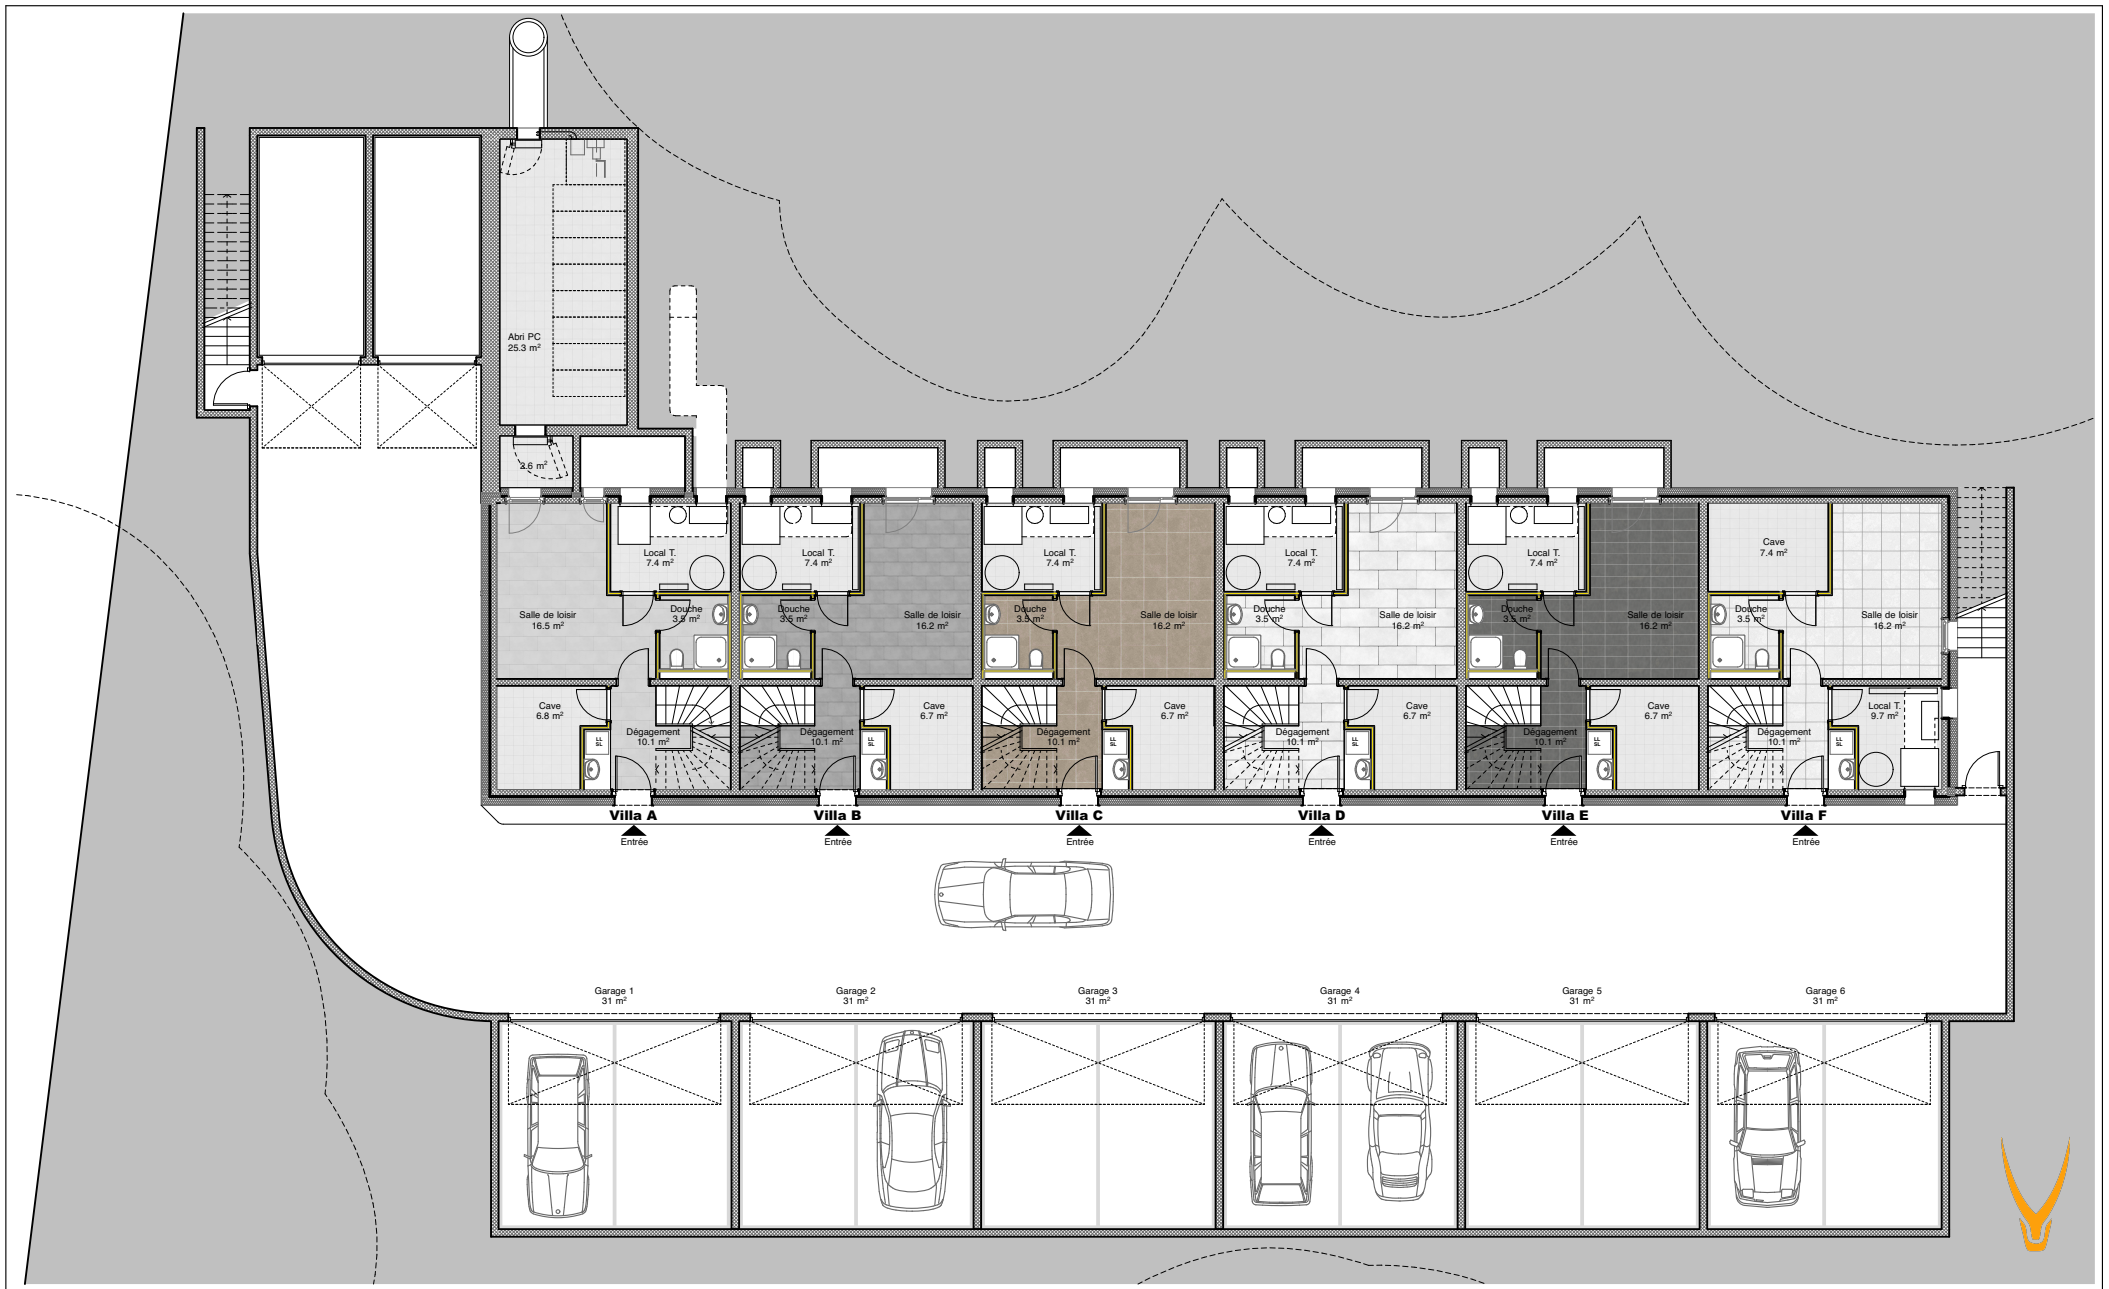

Résidence
PIVERTS 11
- Thônex -

Sous-sol
échelle 1 : 200