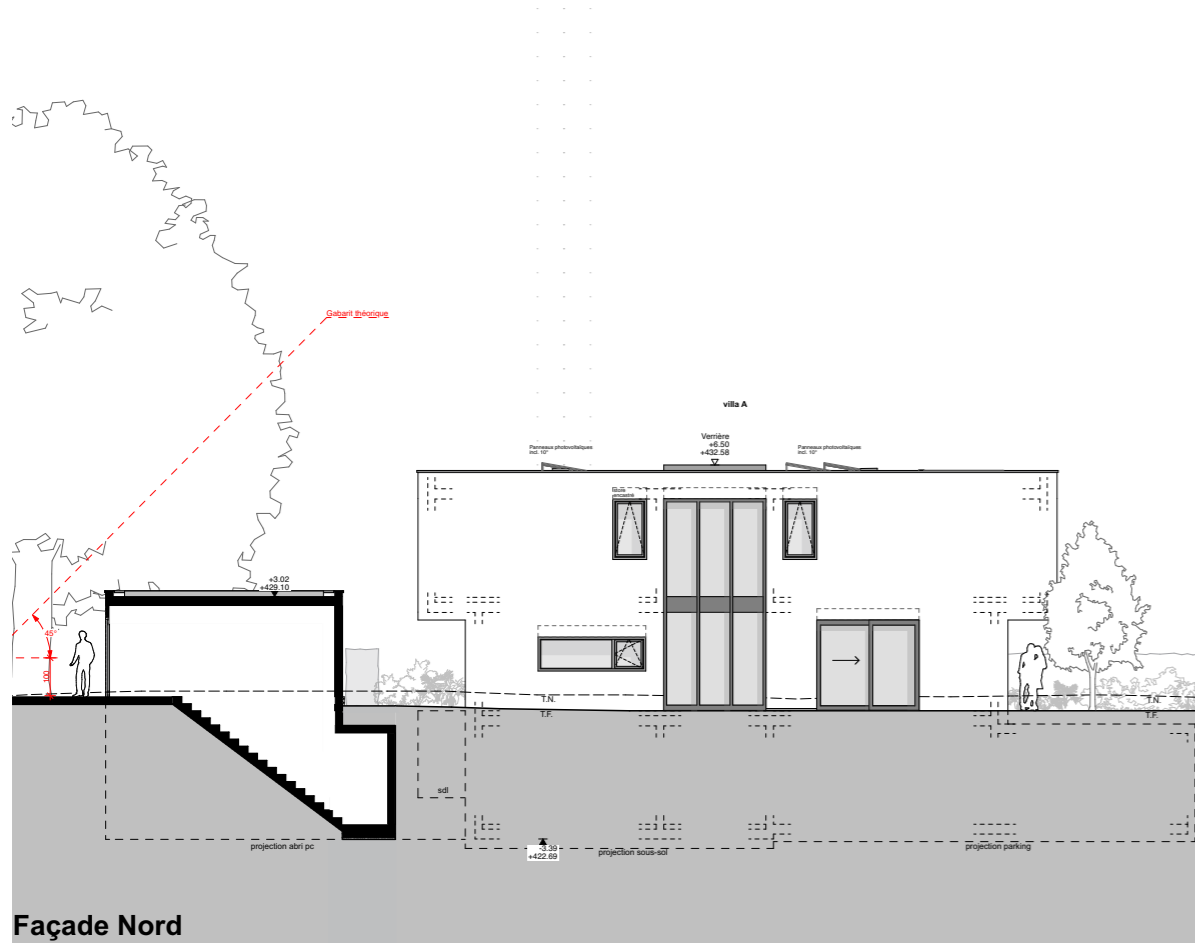

Résidence
PIVERTS 11
 - Thônex -

Etage

échelle 1 : 200

Résidence
PIVERTS 11
- Thônex -

Toiture / Situation
échelle : Sans

Résidence
PIVERTS II
 - Thônex -

Villa A
 Surface brut : 185.4 m²
 Surfaces caves : 42.1 m²
 Balcon : 4.5 m²
 Terrasse : 20.1 m²
 Surface pondérée : 198.6 m²
 échelle 1 : 100

Résidence
PIVERTS II
 - Thônex -

Villa A
 Surface brut : 185.4 m²
 Surfaces caves : 42.1 m²
 Balcon : 4.5 m²
 Terrasse : 20.1 m²
 Surface pondérée : 198.6 m²

échelle 1 : 100

5 2 1 0

Façade Nord

Façade Ouest

Façade Est

Façade Sud

Résidence
PIVERTS 11
 - Thônex -

Coupes
 échelle 1 : 100
 5 2 1 0

Image 3D, non contractuel

Résidence
PIVERTS 11
- Thônex -

Image 3D, non contractuel

Résidence
PIVERTS 11
- Thônex -