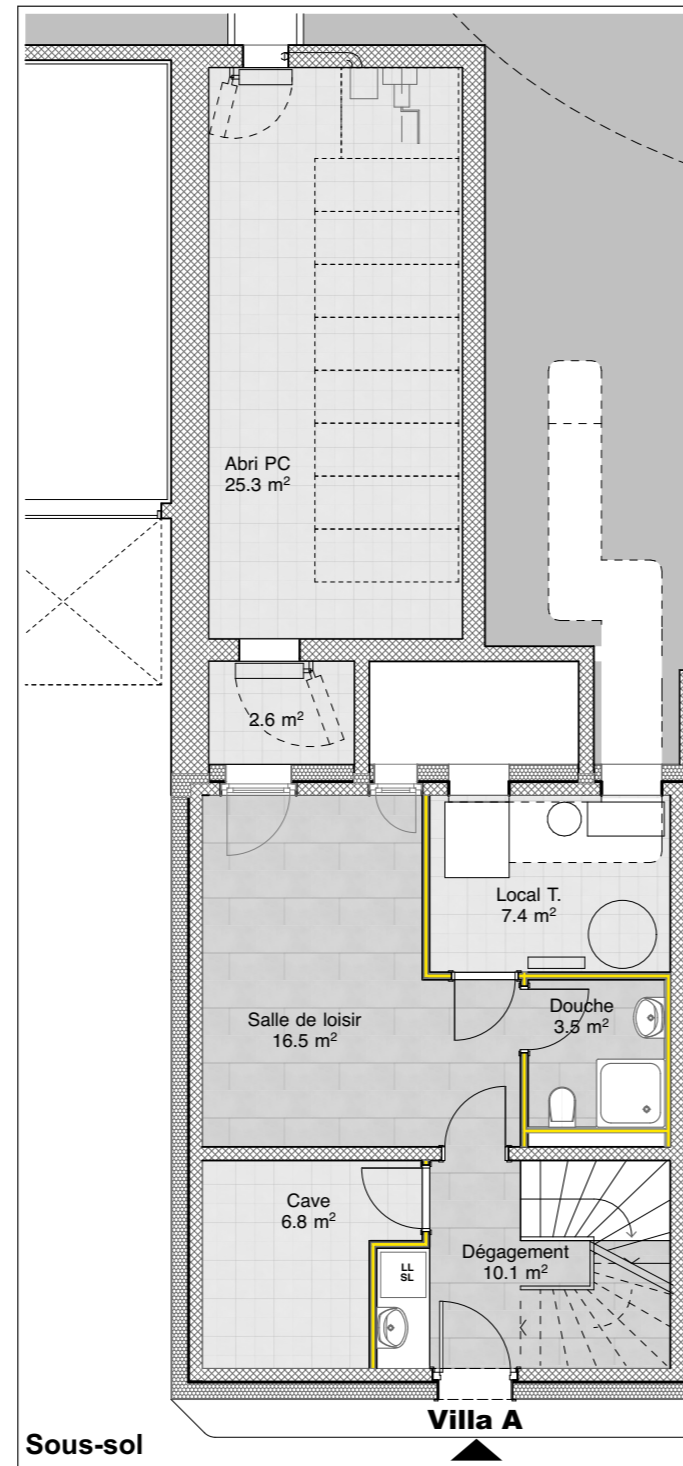

- Thônex -

Rez-de-chaussée

échelle 1 : 200

10

4

2

0

IMMO - V -

Résidence
PIVERTS 11
 - Thônex -

Etage

échelle 1 : 200

Résidence
PIVERTS 11
- Thônex -

Toiture / Situation
échelle : Sans

Résidence
PIVERTS II
 - Thônex -

Villa A
 Surface brut : 185.4 m²
 Surfaces caves : 42.1 m²
 Balcon : 4.5 m²
 Terrasse : 20.1 m²
 Surface pondérée : 198.6 m²
 échelle 1 : 100

Résidence
PIVERTS II
 - Thônex -

Villa A
 Surface brut : 185.4 m²
 Surfaces caves : 42.1 m²
 Balcon : 4.5 m²
 Terrasse : 20.1 m²
 Surface pondérée : 198.6 m²

échelle 1 : 100

5 2 1 0

Façade Nord

Façade Ouest

Façade Est

Façade Sud

Résidence
PIVERTS 11
 - Thônex -

Coupes
 échelle 1 : 100
 5 2 1 0

Image 3D, non contractuel

Résidence
PIVERTS 11
- Thônex -

Image 3D, non contractuel

Résidence
PIVERTS 11
- Thônex -