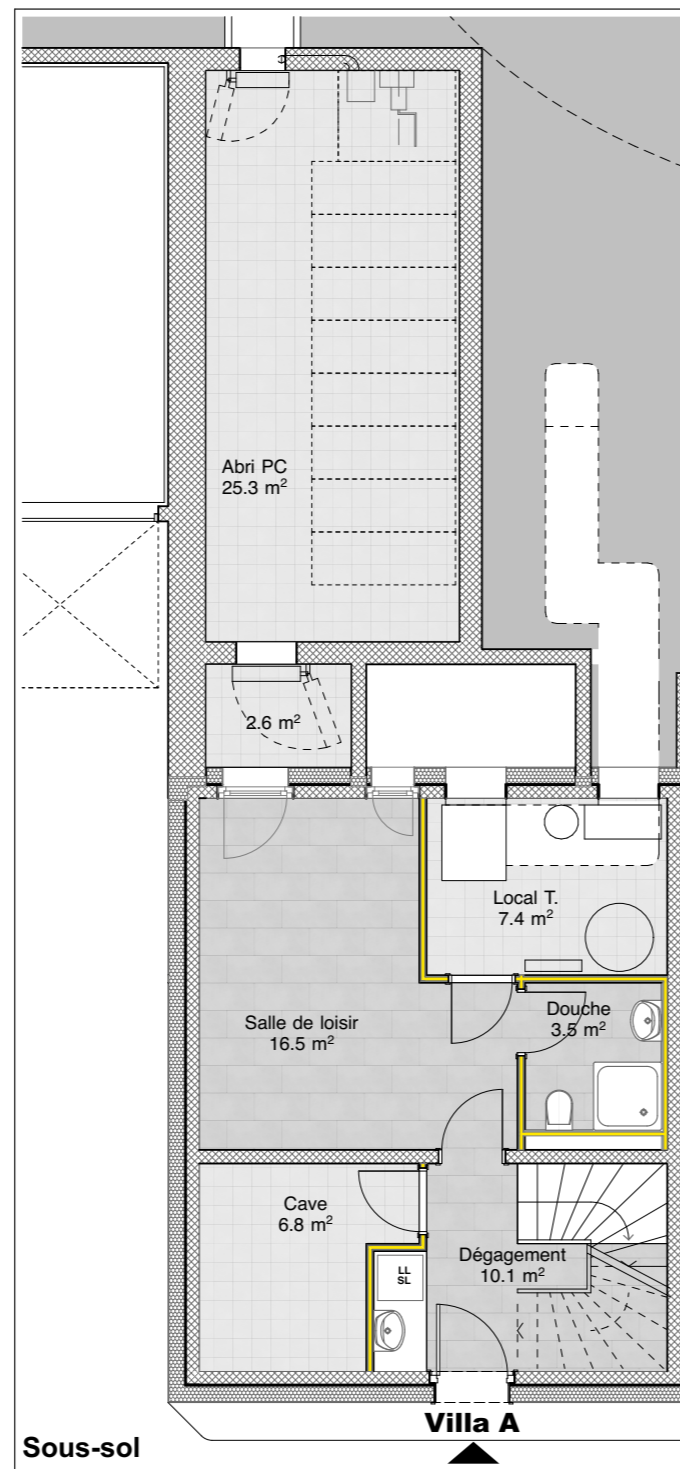

- Thônex -

Rez-de-chaussée

échelle 1 : 200

10

4

2

0

IMMO - V -

Résidence
PIVERTS 11
 - Thônex -

Etage

échelle 1 : 200

Résidence
PIVERTS 11
- Thônex -

Toiture / Situation
échelle : Sans

Résidence
PIVERTS II
 - Thônex -

Villa A
 Surface brut : 185.4 m²
 Surfaces caves : 42.1 m²
 Balcon : 4.5 m²
 Terrasse : 20.1 m²
 Surface pondérée : 198.6 m²
 échelle 1 : 100

Résidence
PIVERTS II
 - Thônex -

Villa A
 Surface brut : 185.4 m²
 Surfaces caves : 42.1 m²
 Balcon : 4.5 m²
 Terrasse : 20.1 m²
 Surface pondérée : 198.6 m²

échelle 1 : 100

5 2 1 0

Façade Nord

Façade Ouest

Façade Est

Façade Sud

Résidence
PIVERTS 11
 - Thônex -

Coupes
 échelle 1 : 100
 5 2 1 0

Image 3D, non contractuel

Résidence
PIVERTS 11
- Thônex -

Image 3D, non contractuel

Résidence
PIVERTS 11
- Thônex -