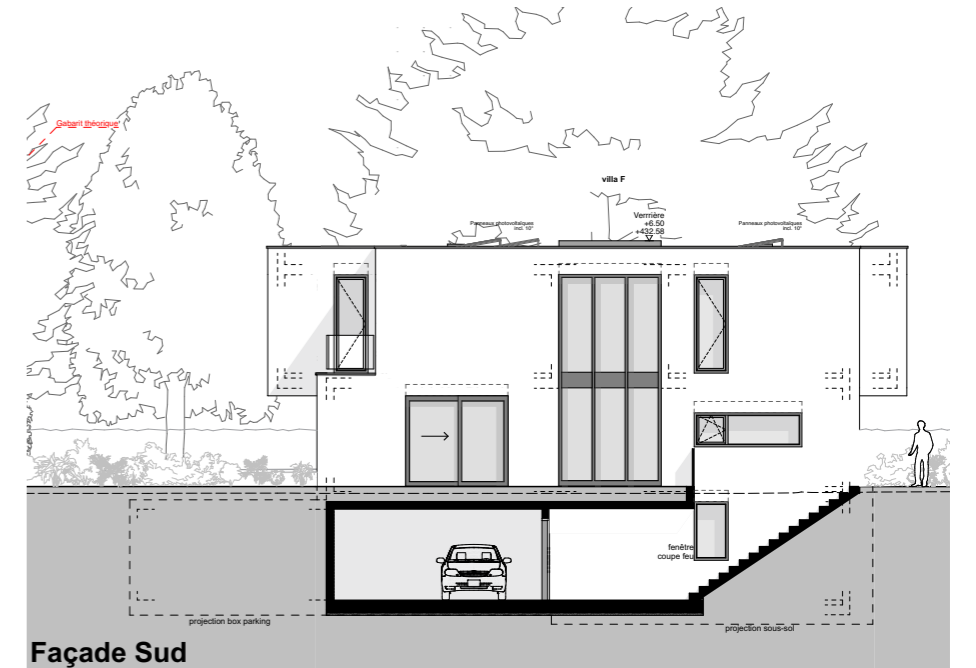

Résidence
PIVERTS II
 - Thônex -

Villa A
 Surface brut : 185.4 m²
 Surfaces caves : 42.1 m²
 Balcon : 4.5 m²
 Terrasse : 20.1 m²
 Surface pondérée : 198.6 m²

échelle 1 : 100

5 2 1 0

Façade Nord

Façade Ouest

Façade Est

Façade Sud

Résidence
PIVERTS 11
 - Thônex -

Coupes
 échelle 1 : 100
 5 2 1 0

Image 3D, non contractuel

Résidence
PIVERTS 11
- Thônex -

Image 3D, non contractuel

Résidence
PIVERTS 11
- Thônex -