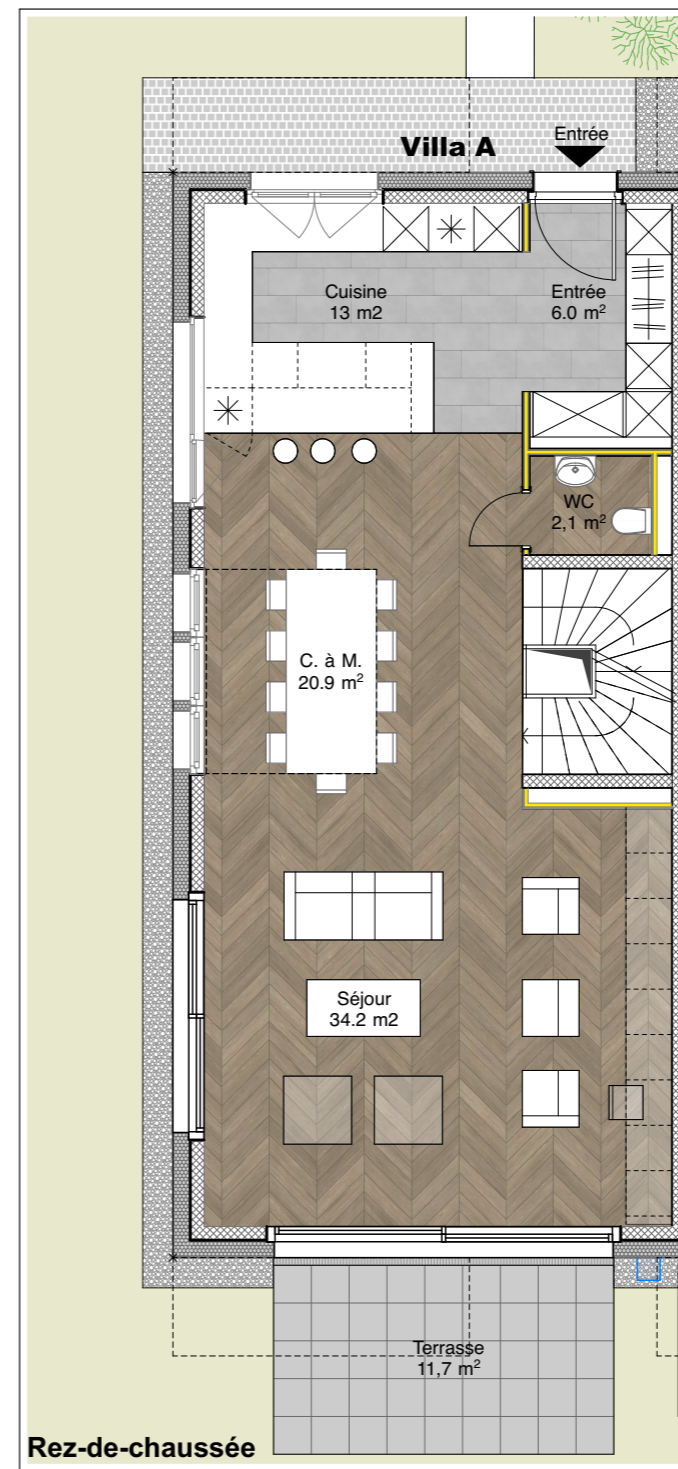

- Thônex -

Rez-de-chaussée

échelle 1 : 200

10

4

2

0

IMMO - V -

Résidence
PIVERTS 11
 - Thônex -

Etage

échelle 1 : 200

Résidence
PIVERTS 11
- Thônex -

Toiture / Situation
échelle : Sans

Résidence
PIVERTS II
 - Thônex -

Villa A
 Surface brut : 185.4 m²
 Surfaces caves : 42.1 m²
 Balcon : 4.5 m²
 Terrasse : 20.1 m²
 Surface pondérée : 198.6 m²
 échelle 1 : 100

Résidence
PIVERTS II
 - Thônex -

Villa A
 Surface brut : 185.4 m²
 Surfaces caves : 42.1 m²
 Balcon : 4.5 m²
 Terrasse : 20.1 m²
 Surface pondérée : 198.6 m²

échelle 1 : 100

5 2 1 0

Façade Nord

Façade Ouest

Façade Est

Façade Sud

Résidence
PIVERTS 11
 - Thônex -

Coupes
 échelle 1 : 100
 5 2 1 0

Image 3D, non contractuel

Résidence
PIVERTS 11
- Thônex -

Image 3D, non contractuel

Résidence
PIVERTS 11
- Thônex -