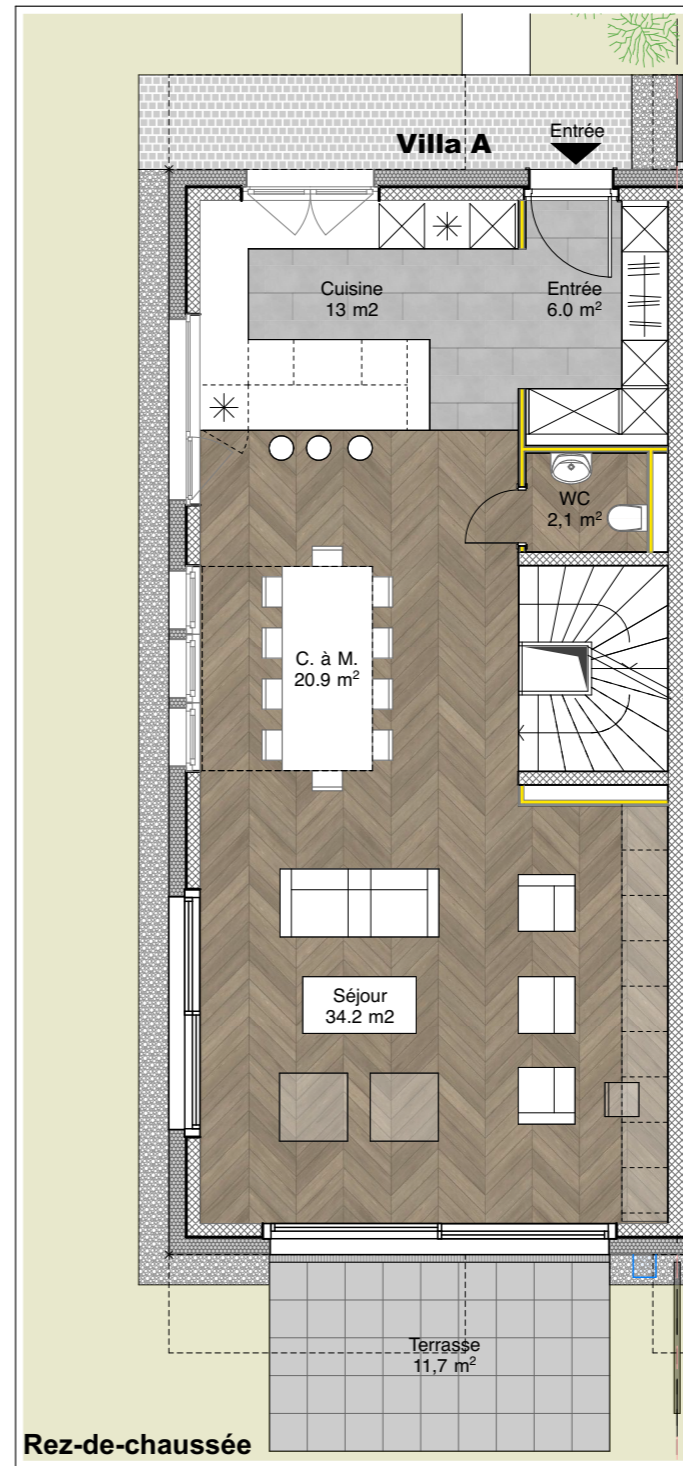

- Thônex -

Rez-de-chaussée

échelle 1 : 200

10

4

2

0

IMMO - V -

Résidence
PIVERTS 11
 - Thônex -

Etage

échelle 1 : 200

Résidence
PIVERTS 11
- Thônex -

Toiture / Situation
échelle : Sans

Résidence
PIVERTS II
 - Thônex -

Villa A
 Surface brut : 185.4 m²
 Surfaces caves : 42.1 m²
 Balcon : 4.5 m²
 Terrasse : 20.1 m²
 Surface pondérée : 198.6 m²
 échelle 1 : 100

Résidence
PIVERTS II
 - Thônex -

Villa A
 Surface brut : 185.4 m²
 Surfaces caves : 42.1 m²
 Balcon : 4.5 m²
 Terrasse : 20.1 m²
 Surface pondérée : 198.6 m²

échelle 1 : 100

5 2 1 0

Façade Nord

Façade Ouest

Façade Est

Façade Sud

Résidence
PIVERTS 11
 - Thônex -

Coupes
 échelle 1 : 100
 5 2 1 0

Image 3D, non contractuel

Résidence
PIVERTS 11
- Thônex -

Image 3D, non contractuel

Résidence
PIVERTS 11
- Thônex -