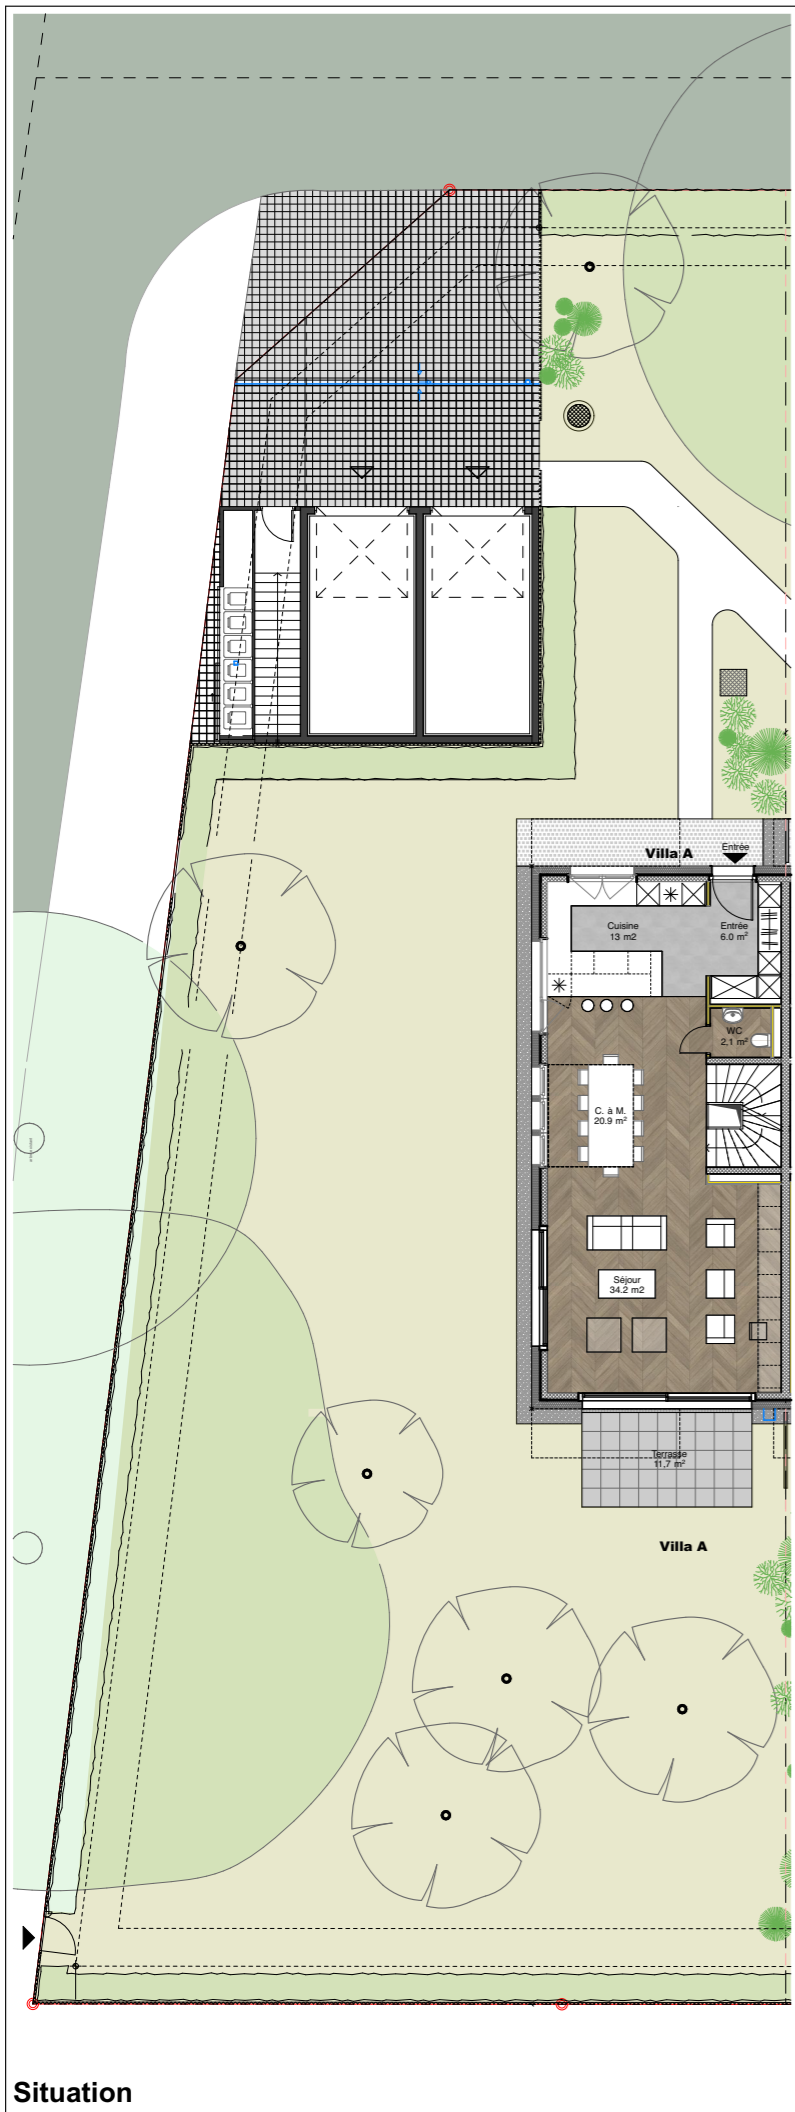

Résidence
PIVERTS II
- Thônex -

Mairie de Thônex

Construction de 6 villas contigües | HPE

Sommaire

- Situation
- Plan du sous-sol
- Plan du rez-de-chaussée
- Plan de l'étage
- Plan de la toiture
- Caractéristiques villa A
- Villa Variante de 3 à 4 chambres
- Plans de façades
- Visualisation 3D

- Thônex -

Rez-de-chaussée

échelle 1 : 200

10

4

2

0

IMMO - V -

Résidence
PIVERTS 11
 - Thônex -

Etage

échelle 1 : 200

Résidence
PIVERTS 11
- Thônex -

Toiture / Situation
échelle : Sans

Résidence
PIVERTS II
 - Thônex -

Villa A
 Surface brut : 185.4 m²
 Surfaces caves : 42.1 m²
 Balcon : 4.5 m²
 Terrasse : 20.1 m²
 Surface pondérée : 198.6 m²
 échelle 1 : 100

Résidence
PIVERTS II
 - Thônex -

Villa A
 Surface brut : 185.4 m²
 Surfaces caves : 42.1 m²
 Balcon : 4.5 m²
 Terrasse : 20.1 m²
 Surface pondérée : 198.6 m²

échelle 1 : 100

5 2 1 0

Façade Nord

Façade Ouest