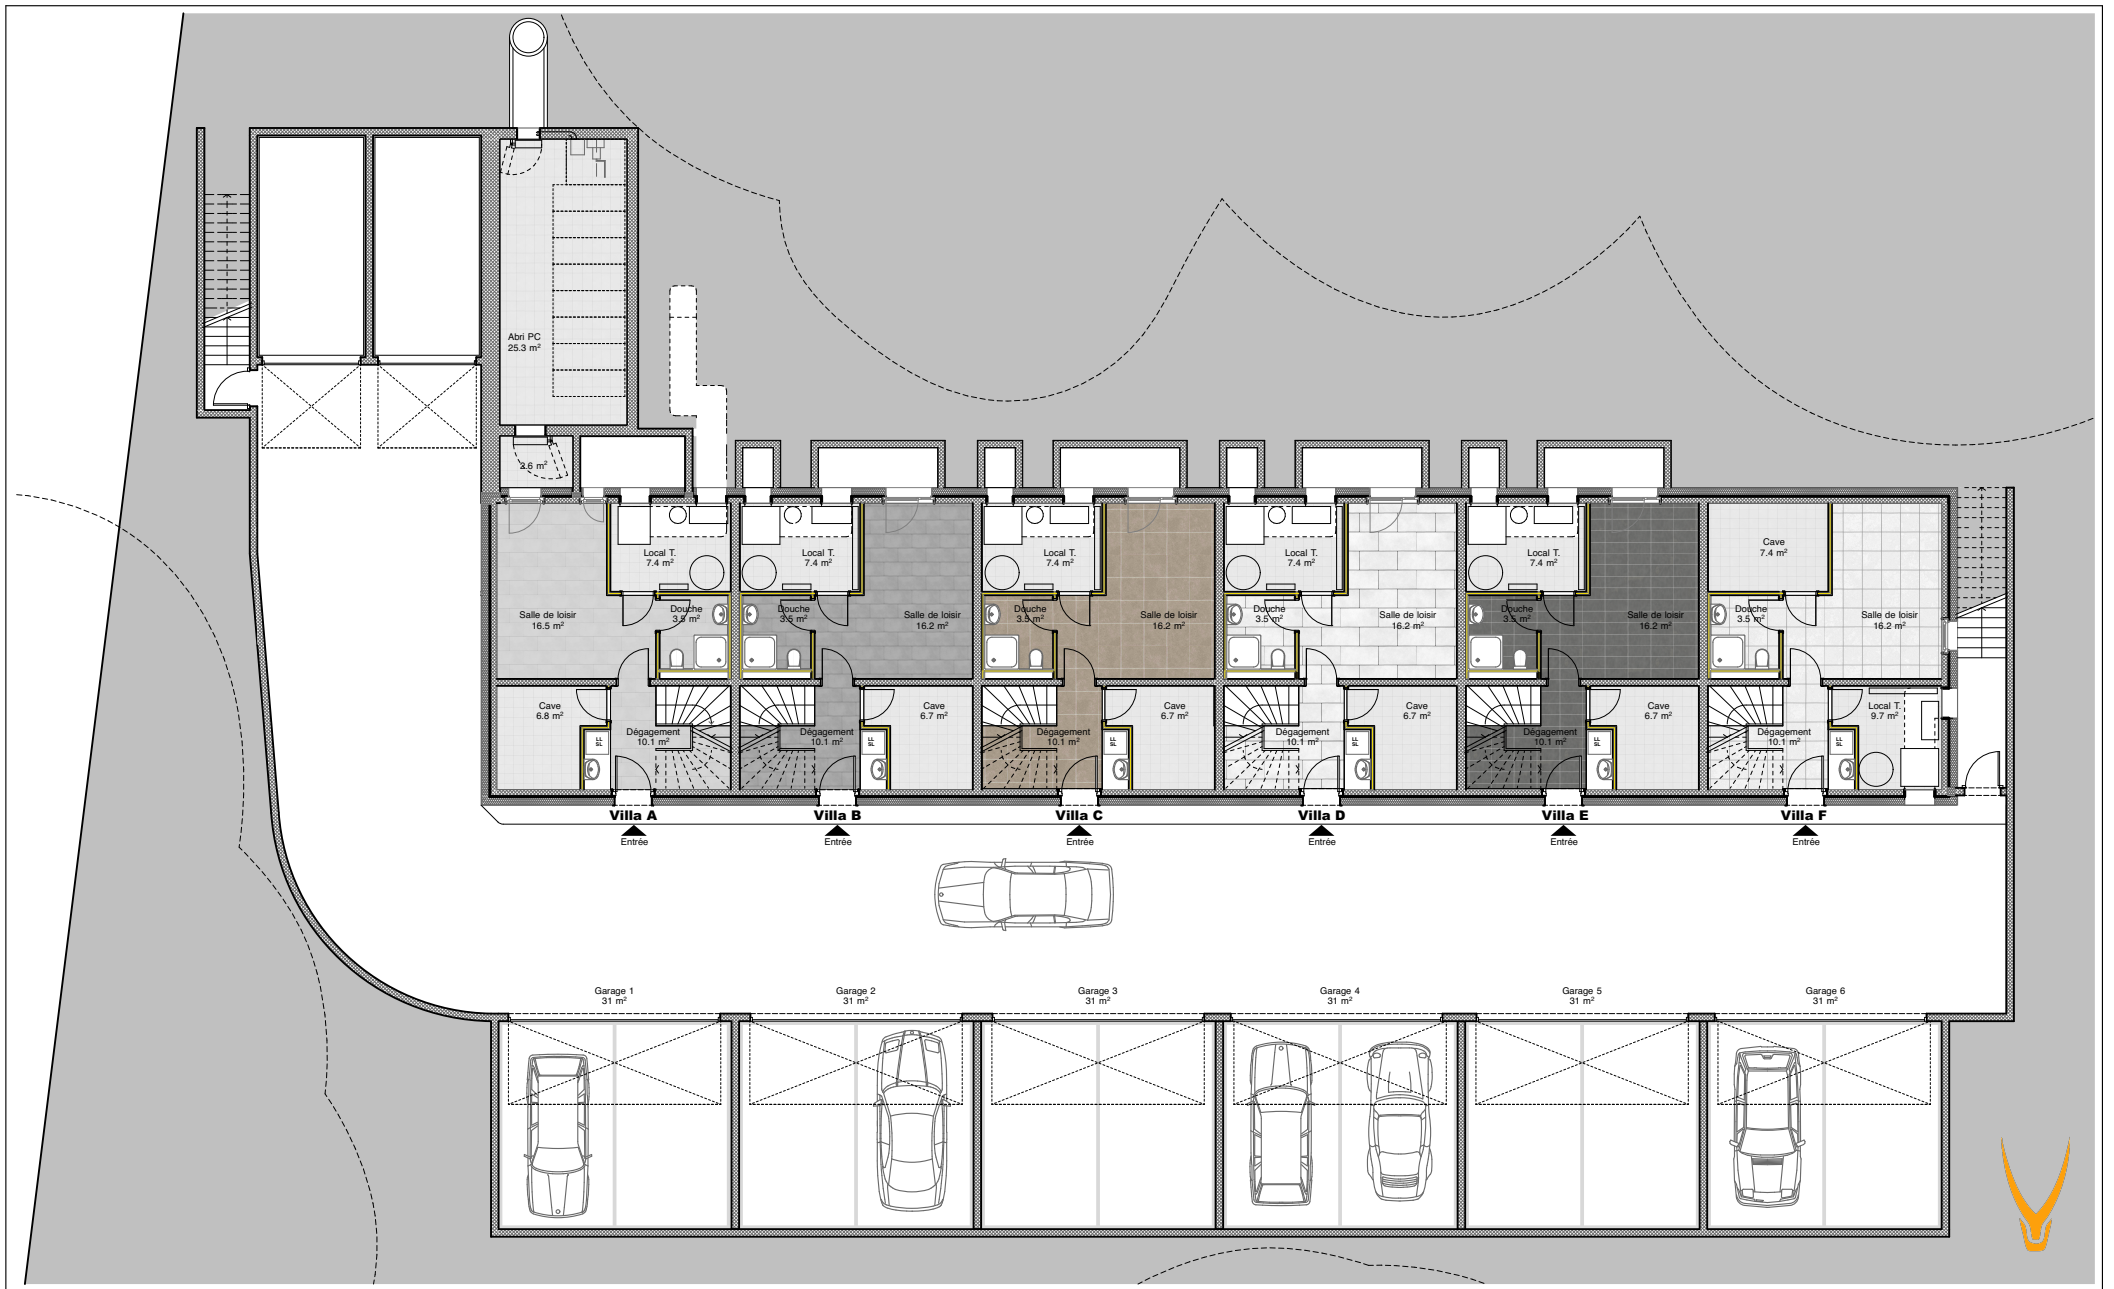

Résidence
PIVERTS 11
- Thônex -

Sous-sol
échelle 1 : 200