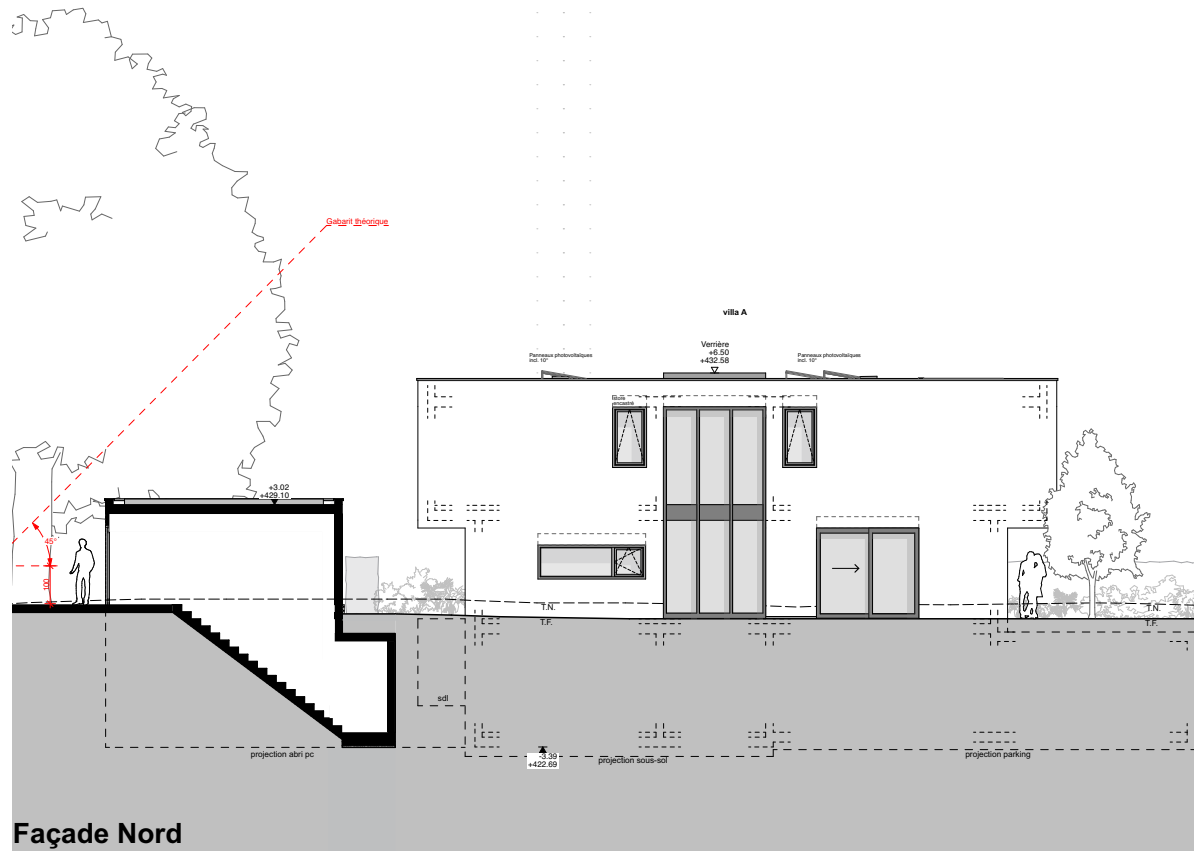

LIBRE CHOIX SUR LES FINITIONS

2'390'000.- CHF

Résidence
PIVERTS II
 - Thônex -

Villa C
 Surface brut : 180 m²
 Surfaces caves : 14.1 m²
 Balcon : 4.5 m²
 Terrasse : 19.1 m²
Surface pondérée : 190.0 m²

échelle 1 : 100

5 2 1 0

Résidence
PIVERTS II
 - Thônex -

Villa C
 Surface brut : 180 m²
 Surfaces caves : 14.1 m²
 Balcon : 4.5 m²
 Terrasse : 19.1 m²
 Surface pondérée : 190.0 m²
 échelle 1 : 100

Façade Nord

Façade Ouest

Façade Est

Façade Sud

Coupe A-A

Coupe B-B

Résidence
PIVERTS 11
 - Thônex -

Coupes
 échelle 1 : 100
 5 2 1 0

Image 3D, non contractuel

Résidence
PIVERTS 11
- Thônex -