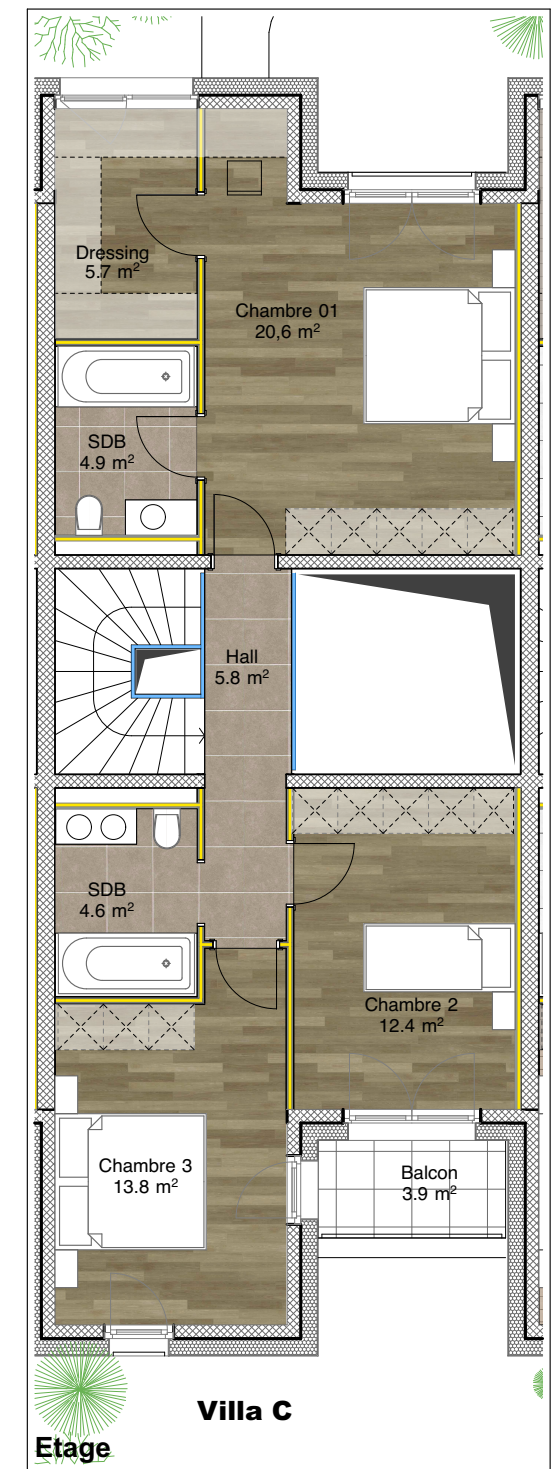

- Thônex -

Rez-de-chaussée

échelle 1 : 200

IMMO - V -

Résidence
PIVERTS 11
 - Thônex -

Etage

échelle 1 : 200

Résidence
PIVERTS 11
- Thônex -

Toiture / Situation
échelle : Sans

Résidence
PIVERTS 11
- Thônex -

CARACTÉRISTIQUES VILLA C

SURFACE NET : 180.00 M2

SURFACE PPE : 190.00 M2

PARKING SOUS TERRAIN (BOX) 50'000.- PIÈCE

JARDIN PRIVATIVE : 307.10 M2

LIBRE CHOIX SUR LES FINITIONS

2'390'000.- CHF

Résidence
PIVERTS II
 - Thônex -

Villa C
 Surface brut : 180 m²
 Surfaces caves : 14.1 m²
 Balcon : 4.5 m²
 Terrasse : 19.1 m²
Surface pondérée : 190.0 m²

échelle 1 : 100

5 2 1 0

Résidence
PIVERTS II
 - Thônex -

Villa C
 Surface brut : 180 m²
 Surfaces caves : 14.1 m²
 Balcon : 4.5 m²
 Terrasse : 19.1 m²
 Surface pondérée : 190.0 m²
 échelle 1 : 100

Façade Nord

Façade Ouest