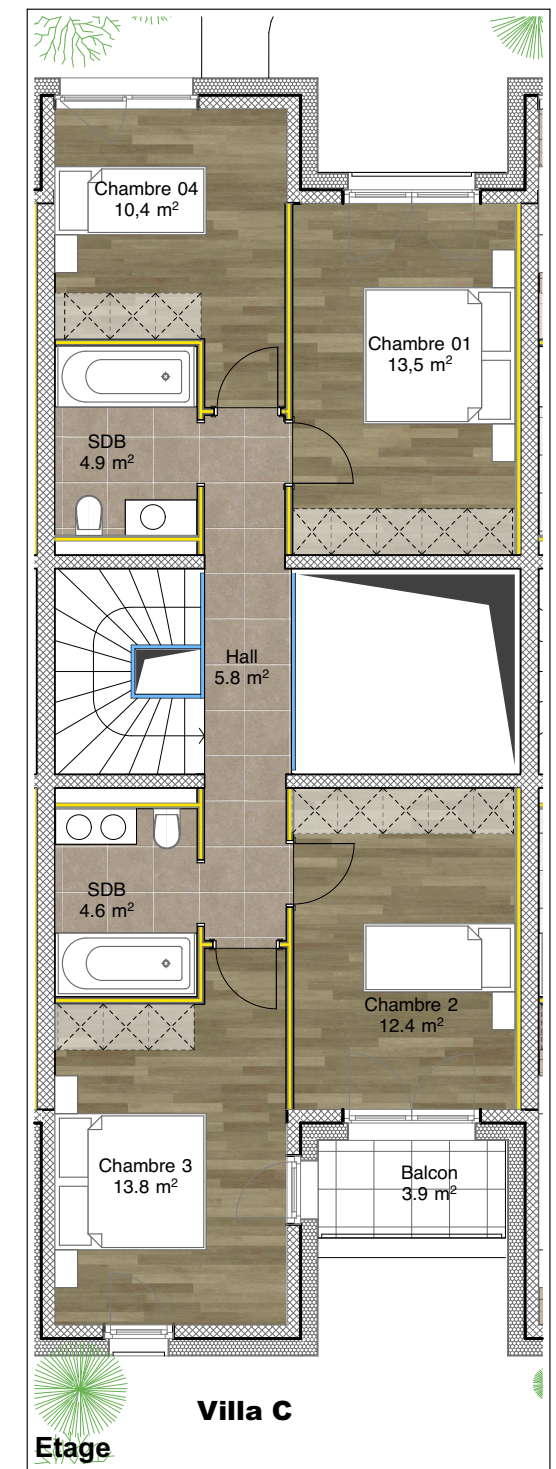

- Thônex -

Rez-de-chaussée

échelle 1 : 200

IMMO - V -

Résidence
PIVERTS 11
 - Thônex -

Etage

échelle 1 : 200

Résidence
PIVERTS 11
- Thônex -

Toiture / Situation
échelle : Sans

Résidence
PIVERTS 11
- Thônex -

CARACTÉRISTIQUES VILLA C

SURFACE NET : 180.00 M2

SURFACE PPE : 190.00 M2

PARKING SOUS TERRAIN (BOX) 50'000.- PIÈCE

JARDIN PRIVATIVE : 307.10 M2

LIBRE CHOIX SUR LES FINITIONS

2'390'000.- CHF

Résidence
PIVERTS II
 - Thônex -

Villa C
 Surface brut : 180 m²
 Surfaces caves : 14.1 m²
 Balcon : 4.5 m²
 Terrasse : 19.1 m²
Surface pondérée : 190.0 m²

échelle 1 : 100

5 2 1 0

Résidence
PIVERTS II
 - Thônex -

Villa C
 Surface brut : 180 m²
 Surfaces caves : 14.1 m²
 Balcon : 4.5 m²
 Terrasse : 19.1 m²
 Surface pondérée : 190.0 m²
 échelle 1 : 100

Façade Nord

Façade Ouest