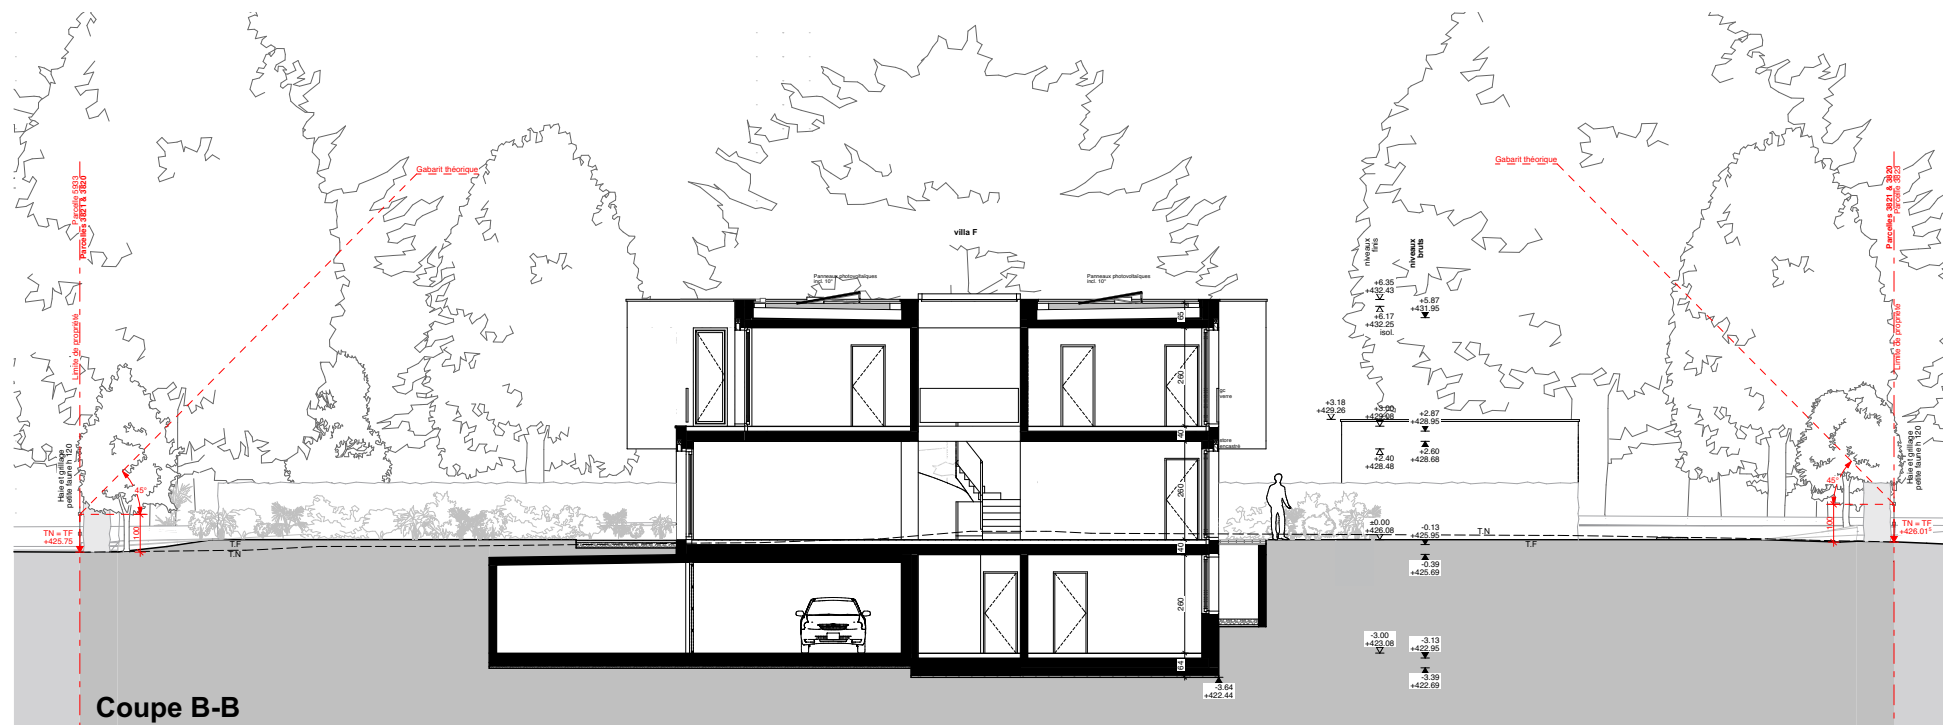

5 2 1 0

Résidence
PIVERTS II
 - Thônex -

Villa C
 Surface brut : 180 m²
 Surfaces caves : 14.1 m²
 Balcon : 4.5 m²
 Terrasse : 19.1 m²
 Surface pondérée : 190.0 m²
 échelle 1 : 100

Façade Nord

Façade Ouest

Façade Est

Façade Sud

Coupe A-A

Coupe B-B

Résidence
PIVERTS 11
 - Thônex -

Coupes
 échelle 1 : 100
 5 2 1 0

Image 3D, non contractuel

Résidence
PIVERTS 11
- Thônex -

Image 3D, non contractuel

Résidence
PIVERTS 11
- Thônex -

Image 3D, non contractuel

Résidence
PIVERTS 11
- Thônex -

Image 3D, non contractuel

Résidence
PIVERTS 11
- Thônex -

Image 3D, non contractuel

Résidence
PIVERTS 11
- Thônex -