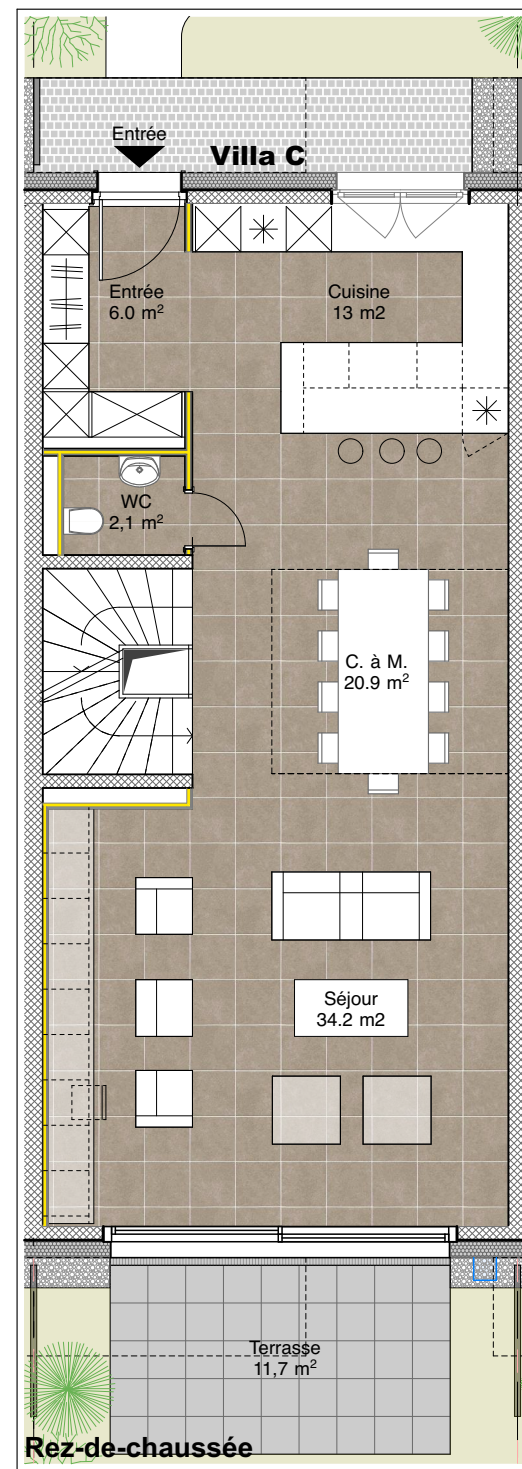

Toiture / Situation
échelle : Sans

Résidence
PIVERTS 11
- Thônex -

CARACTÉRISTIQUES VILLA C

SURFACE NET : 180.00 M2

SURFACE PPE : 190.00 M2

PARKING SOUS TERRAIN (BOX) 50'000.- PIÈCE

JARDIN PRIVATIVE : 307.10 M2

LIBRE CHOIX SUR LES FINITIONS

2'390'000.- CHF

Résidence
PIVERTS II
 - Thônex -

Villa C
 Surface brut : 180 m²
 Surfaces caves : 14.1 m²
 Balcon : 4.5 m²
 Terrasse : 19.1 m²
Surface pondérée : 190.0 m²

échelle 1 : 100

5 2 1 0

Résidence
PIVERTS II
 - Thônex -

Villa C
 Surface brut : 180 m²
 Surfaces caves : 14.1 m²
 Balcon : 4.5 m²
 Terrasse : 19.1 m²
 Surface pondérée : 190.0 m²
 échelle 1 : 100

Façade Nord

Façade Ouest

Façade Est

Façade Sud

Coupe A-A

Coupe B-B

Résidence
PIVERTS 11
 - Thônex -

Coupes
 échelle 1 : 100
 5 2 1 0

Image 3D, non contractuel

Résidence
PIVERTS 11
- Thônex -