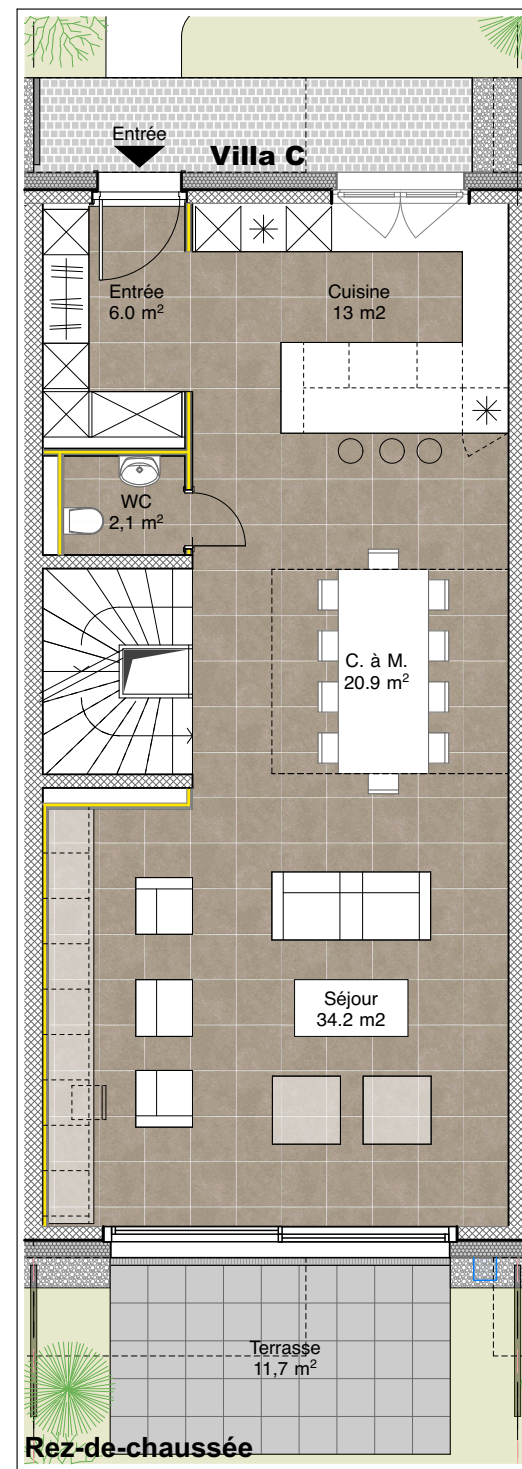

- Thônex -

Rez-de-chaussée

échelle 1 : 200

IMMO - V -

Résidence
PIVERTS 11
 - Thônex -

Etage

échelle 1 : 200

Résidence
PIVERTS 11
- Thônex -

Toiture / Situation
échelle : Sans

Résidence
PIVERTS 11
- Thônex -

CARACTÉRISTIQUES VILLA C

SURFACE NET : 180.00 M2

SURFACE PPE : 190.00 M2

PARKING SOUS TERRAIN (BOX) 50'000.- PIÈCE

JARDIN PRIVATIVE : 307.10 M2

LIBRE CHOIX SUR LES FINITIONS

2'390'000.- CHF

Résidence
PIVERTS II
 - Thônex -

Villa C
 Surface brut : 180 m²
 Surfaces caves : 14.1 m²
 Balcon : 4.5 m²
 Terrasse : 19.1 m²
Surface pondérée : 190.0 m²

échelle 1 : 100

5 2 1 0

Résidence
PIVERTS II
 - Thônex -

Villa C
 Surface brut : 180 m²
 Surfaces caves : 14.1 m²
 Balcon : 4.5 m²
 Terrasse : 19.1 m²
 Surface pondérée : 190.0 m²
 échelle 1 : 100

Façade Nord

Façade Ouest