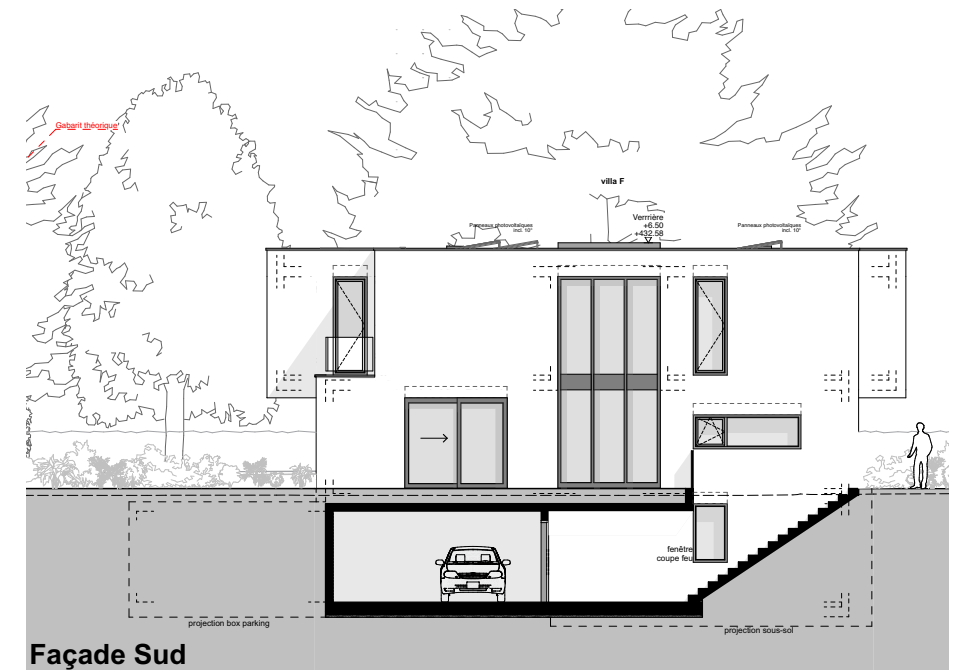

5 2 1 0

Résidence
PIVERTS II
 - Thônex -

Villa C
 Surface brut : 180 m²
 Surfaces caves : 14.1 m²
 Balcon : 4.5 m²
 Terrasse : 19.1 m²
 Surface pondérée : 190.0 m²
 échelle 1 : 100

Façade Nord

Façade Ouest

Façade Est

Façade Sud

Coupe A-A

Coupe B-B

Résidence
PIVERTS 11
 - Thônex -

Coupes
 échelle 1 : 100
 5 2 1 0

Image 3D, non contractuel

Résidence
PIVERTS 11
- Thônex -