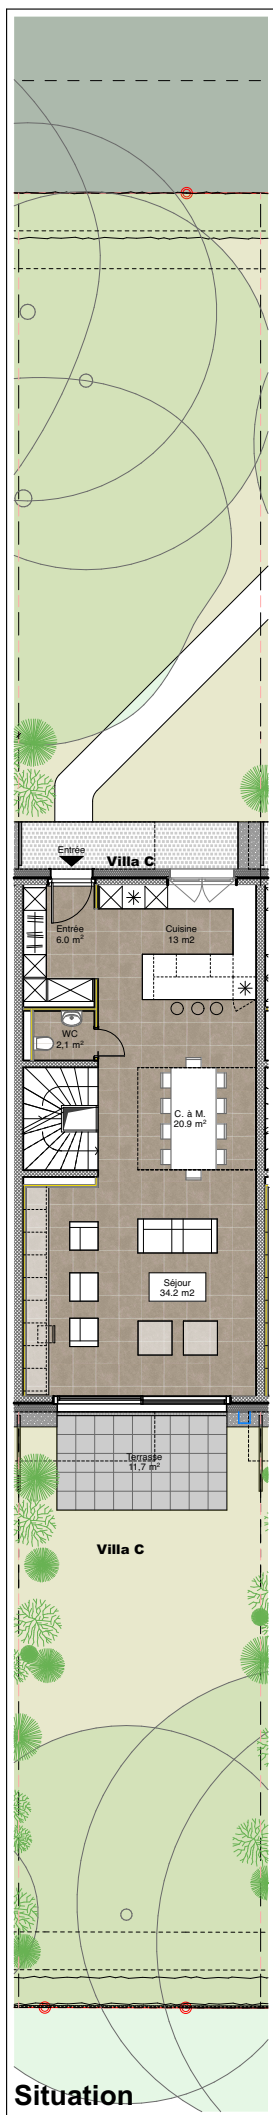

Résidence
PIVERTS II
- Thônex -

Villa C
Surface brut : 180 m²
Surfaces caves : 14.1 m²
Balcon : 4.5 m²
Terrasse : 19.1 m²
Surface pondérée : 190.0 m²

échelle 1 : 100

5 2 1 0