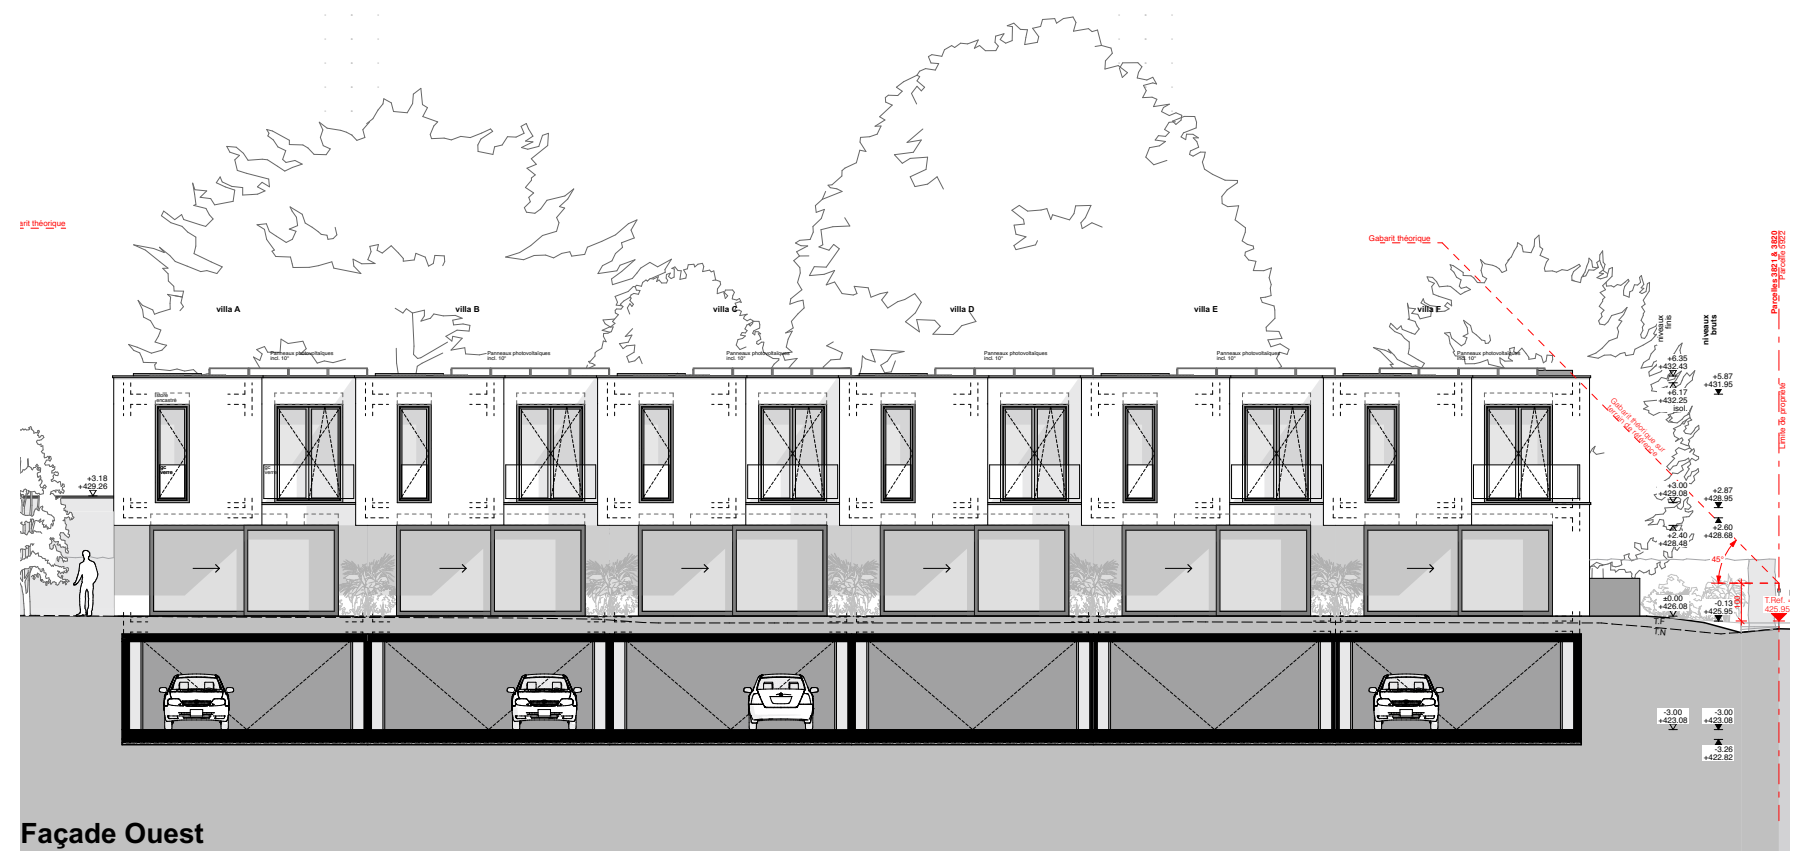

5 2 1 0

Résidence
PIVERTS II
 - Thônex -

Villa C
 Surface brut : 180 m²
 Surfaces caves : 14.1 m²
 Balcon : 4.5 m²
 Terrasse : 19.1 m²
 Surface pondérée : 190.0 m²
 échelle 1 : 100

Façade Nord

Façade Ouest

Façade Est

Façade Sud

Coupe A-A

Coupe B-B

Résidence
PIVERTS 11
 - Thônex -

Coupes
 échelle 1 : 100
 5 2 1 0

Image 3D, non contractuel

Résidence
PIVERTS 11
- Thônex -