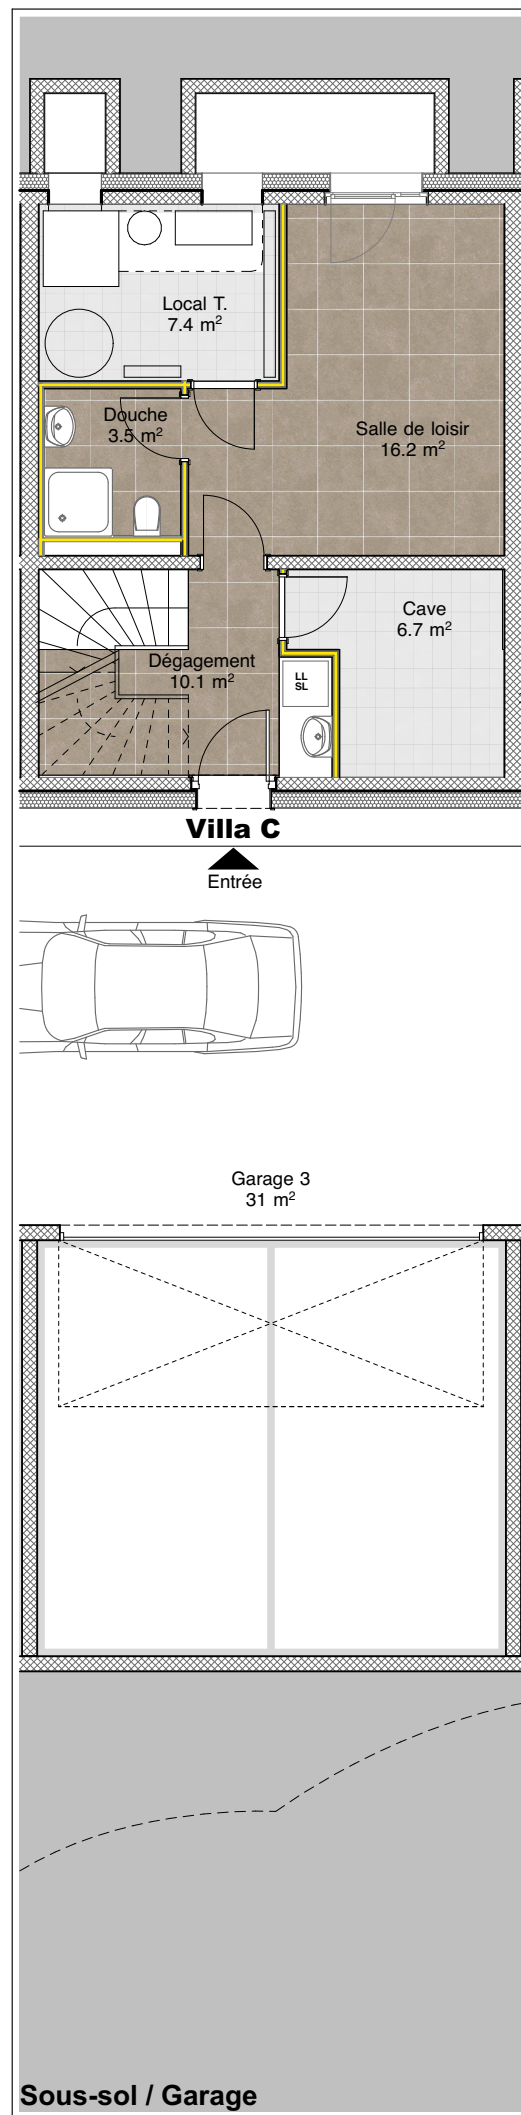

Résidence
PIVERTS II
- Thônex -

Mairie de Thônex

Construction de 6 villas contigües | HPE

Sommaire

- Situation
- Plan du sous-sol
- Plan du rez-de-chaussée
- Plan de l'étage
- Plan de la toiture
- Caractéristiques villa C
- Villa Variante de 3 à 4 chambres
- Plans de façades
- Visualisation 3D

Toiture / Situation
échelle : Sans

Résidence
PIVERTS 11
- Thônex -

CARACTÉRISTIQUES VILLA C

SURFACE NET : 180.00 M2

SURFACE PPE : 190.00 M2

PARKING SOUS TERRAIN (BOX) 50'000.- PIÈCE

JARDIN PRIVATIVE : 307.10 M2

LIBRE CHOIX SUR LES FINITIONS

2'390'000.- CHF

Résidence
PIVERTS II
 - Thônex -

Villa C
 Surface brut : 180 m²
 Surfaces caves : 14.1 m²
 Balcon : 4.5 m²
 Terrasse : 19.1 m²
Surface pondérée : 190.0 m²

échelle 1 : 100

5 2 1 0

Résidence
PIVERTS II
 - Thônex -

Villa C
 Surface brut : 180 m²
 Surfaces caves : 14.1 m²
 Balcon : 4.5 m²
 Terrasse : 19.1 m²
 Surface pondérée : 190.0 m²
 échelle 1 : 100

Façade Nord

Façade Ouest