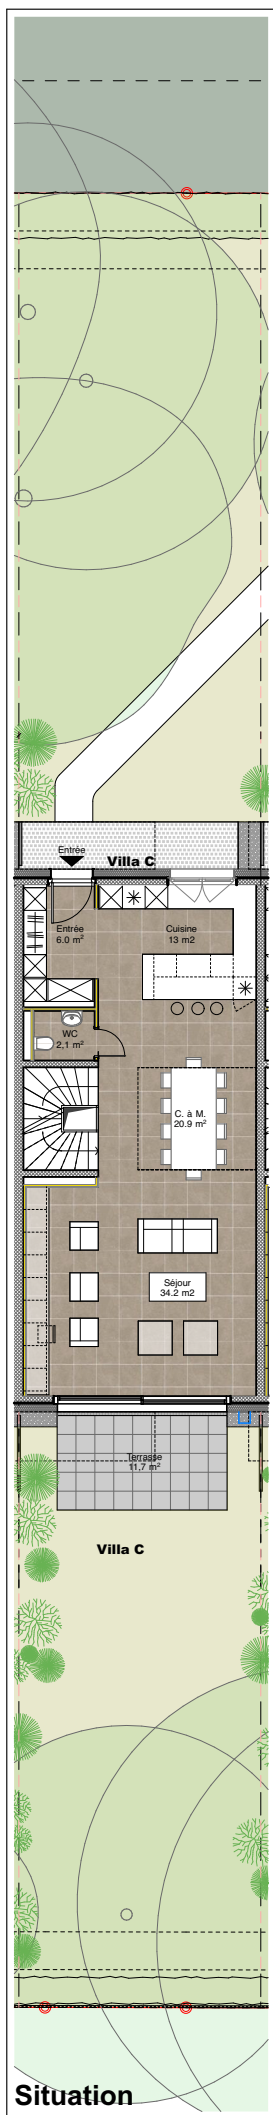

Résidence
PIVERTS II
- Thônex -

Villa C
Surface brut : 180 m²
Surfaces caves : 14.1 m²
Balcon : 4.5 m²
Terrasse : 19.1 m²
Surface pondérée : 190.0 m²
échelle 1 : 100