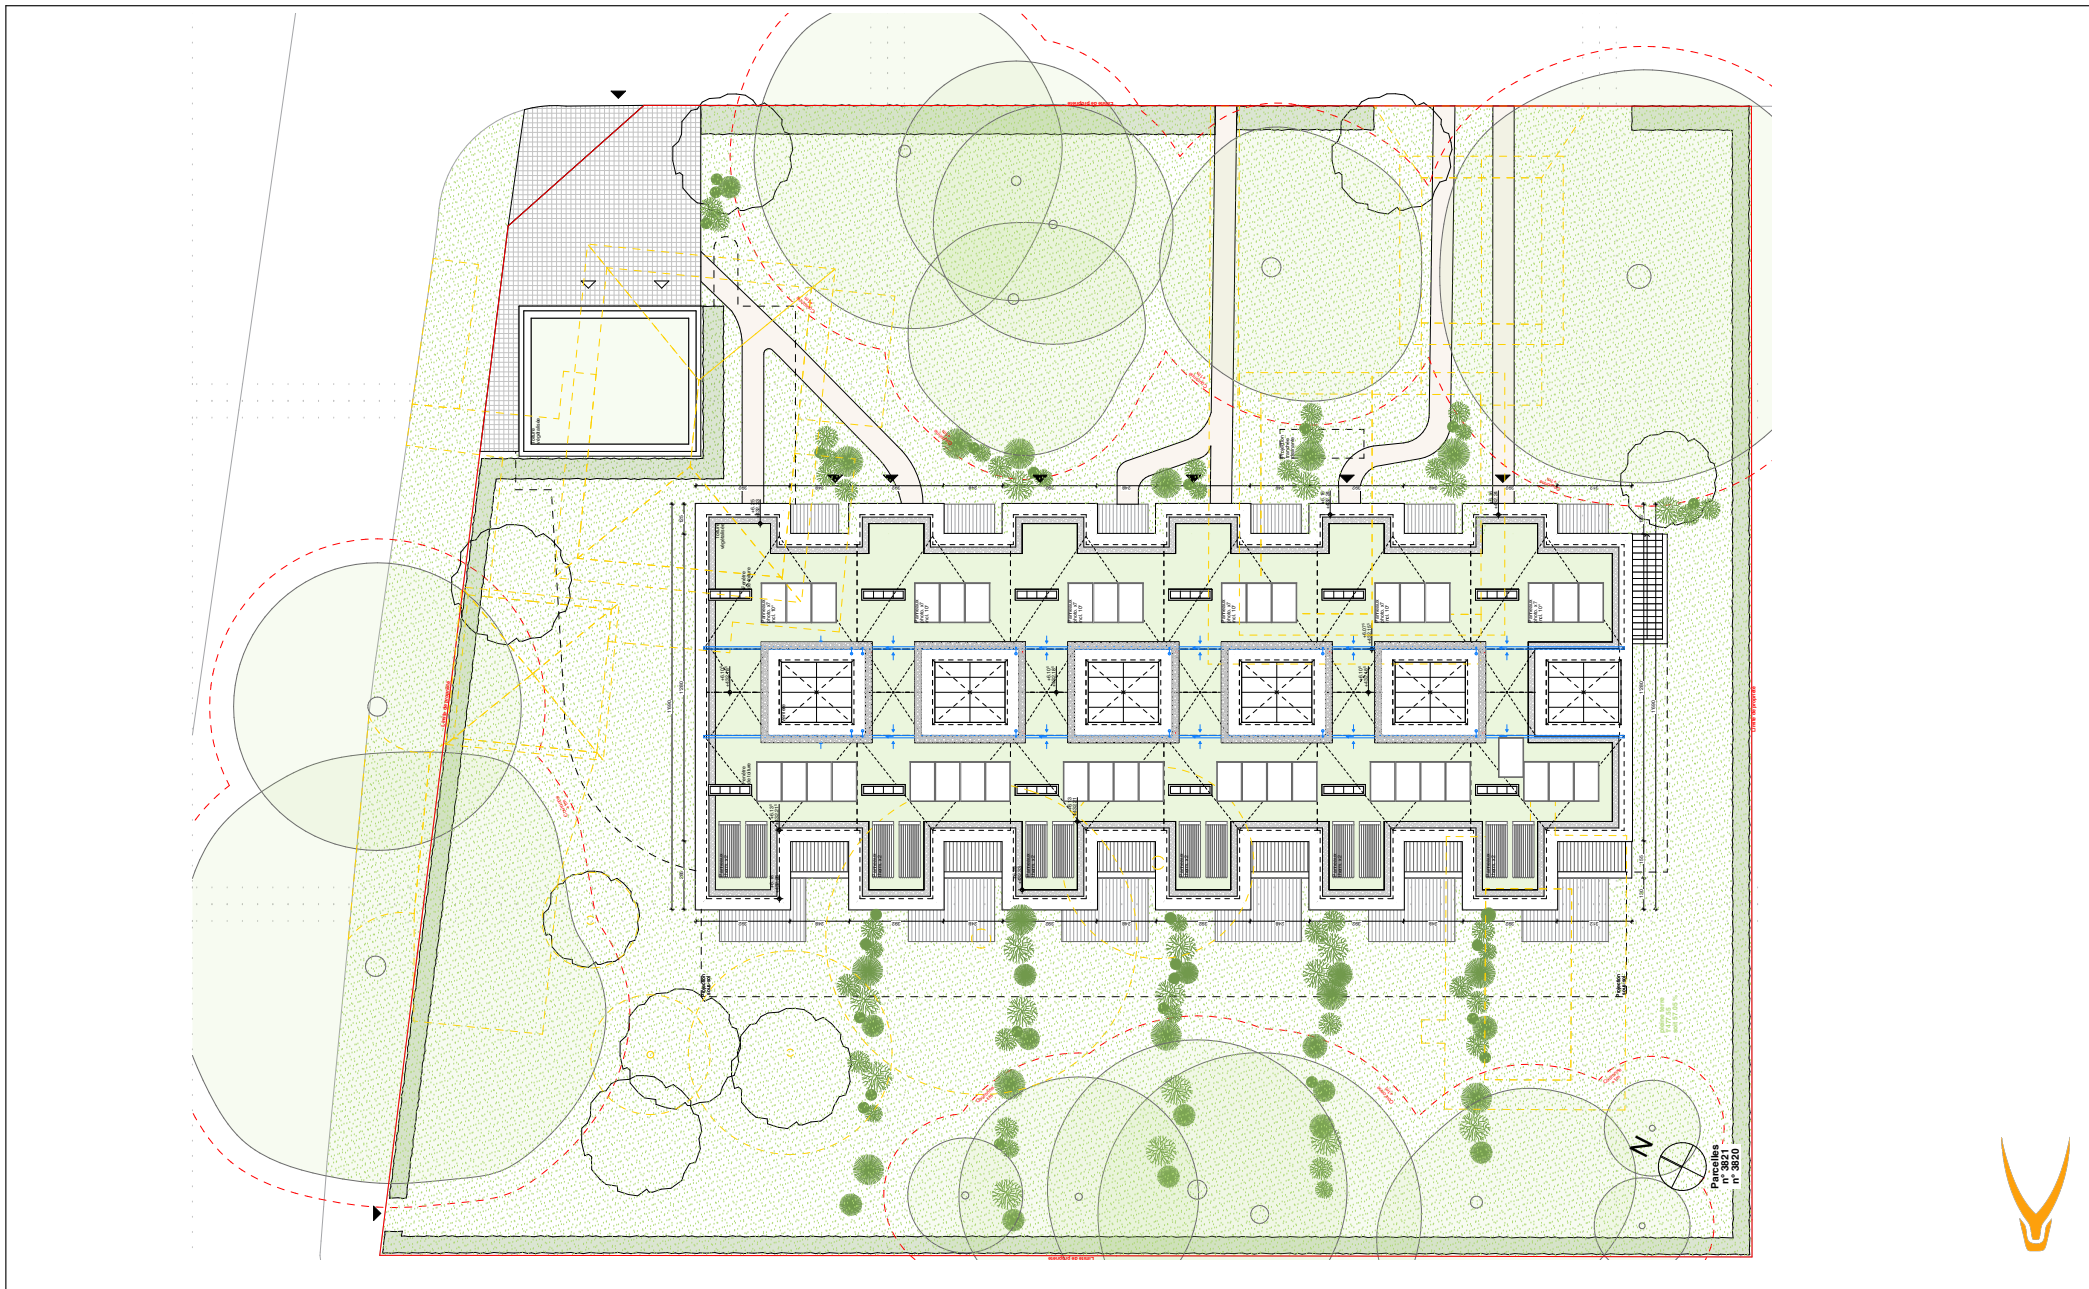

- Thônex -

Rez-de-chaussée

échelle 1 : 200

IMMO - V -

Résidence
PIVERTS 11
 - Thônex -

Etage

échelle 1 : 200

Résidence
PIVERTS 11
- Thônex -

Toiture / Situation
échelle : Sans

Résidence
PIVERTS 11
- Thônex -

CARACTÉRISTIQUES VILLA C

SURFACE NET : 180.00 M2

SURFACE PPE : 190.00 M2

PARKING SOUS TERRAIN (BOX) 50'000.- PIÈCE

JARDIN PRIVATIVE : 307.10 M2

LIBRE CHOIX SUR LES FINITIONS

2'390'000.- CHF

Résidence
PIVERTS II
 - Thônex -

Villa C
 Surface brut : 180 m²
 Surfaces caves : 14.1 m²
 Balcon : 4.5 m²
 Terrasse : 19.1 m²
Surface pondérée : 190.0 m²

échelle 1 : 100

5 2 1 0

Résidence
PIVERTS II
 - Thônex -

Villa C
 Surface brut : 180 m²
 Surfaces caves : 14.1 m²
 Balcon : 4.5 m²
 Terrasse : 19.1 m²
 Surface pondérée : 190.0 m²
 échelle 1 : 100

Façade Nord

Façade Ouest