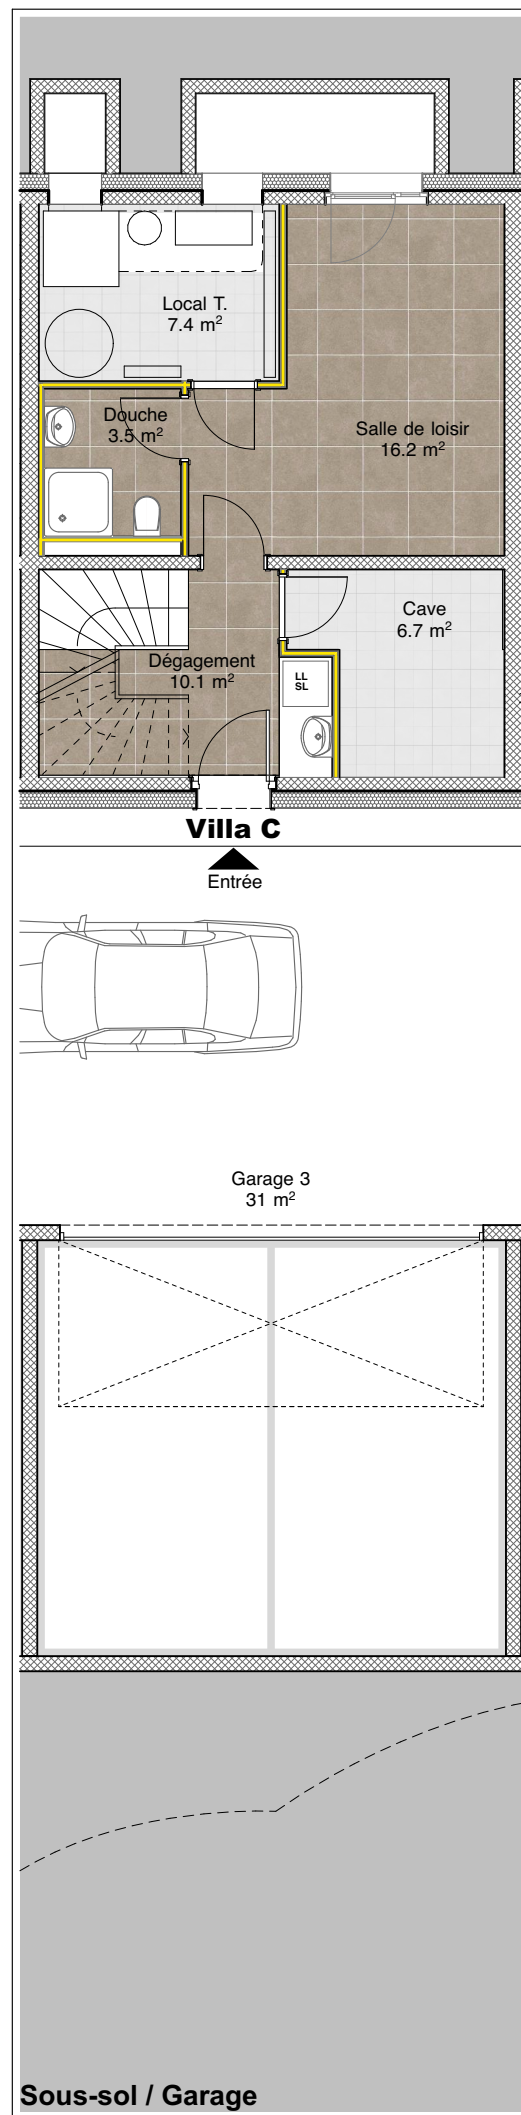

Résidence
PIVERTS II
- Thônex -

Mairie de Thônex

Construction de 6 villas contigües | HPE

Sommaire

- Situation
- Plan du sous-sol
- Plan du rez-de-chaussée
- Plan de l'étage
- Plan de la toiture
- Caractéristiques villa C
- Villa Variante de 3 à 4 chambres
- Plans de façades
- Visualisation 3D

- Thônex -

Rez-de-chaussée

échelle 1 : 200

IMMO - V -

Résidence
PIVERTS 11
 - Thônex -

Etage

échelle 1 : 200

Résidence
PIVERTS 11
- Thônex -

LIBRE CHOIX SUR LES FINITIONS

2'390'000.- CHF

Résidence
PIVERTS II
 - Thônex -

Villa C
 Surface brut : 180 m²
 Surfaces caves : 14.1 m²
 Balcon : 4.5 m²
 Terrasse : 19.1 m²
Surface pondérée : 190.0 m²

échelle 1 : 100

5 2 1 0

Résidence
PIVERTS II
 - Thônex -

Villa C
 Surface brut : 180 m²
 Surfaces caves : 14.1 m²
 Balcon : 4.5 m²
 Terrasse : 19.1 m²
 Surface pondérée : 190.0 m²
 échelle 1 : 100

Façade Nord

Façade Ouest